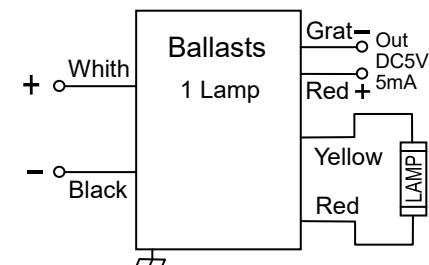

输入电流: 0.84A@DC12V 1.68A@DC24V

输入特点: 效率 > η80%

输出功率: 10W 输出功率范围: 4-11W 负载灯管: 1 只

输出电流: 180mA 输出电流范围: 160-200mA

辅助输出: 灯管亮灯输出 DC5V/5mA、用于 LED 指示

满足标准: IP64、通过 CE

环境温度: -10℃~40℃ 外壳最高温度: < 70℃ 湿度: 5-85%

外壳结构: 铝、美式灌胶, 外壳尺寸: 85*43*29mm 安装孔距: 80mm

链接方式: 0.5mm² 多股电线、长度 330mm、镇流器与灯管距离 < 1 米

外箱尺寸: 605*270*145mm 单只净重: 0.15KG 整箱数量: 60 只 整箱重量: 9.5KG

配灯型号: TUV4W TUV6W TUV8W TUV10W G4T5 G6T5 G8T5 LTC5 LTC7 LTC9 LTC11

应用领域: 污水处理、净水处理、废气处理、空气净化、印刷、制药、医疗、食品、水族等。