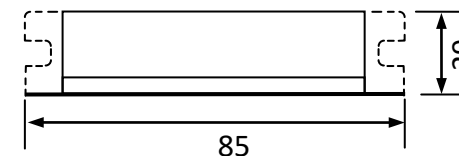

输入电流: 0.84A@DC12V 1.68A@DC24V

输入特点: 效率 > η80%

输出功率: 10W 输出功率范围: 4-11W 负载灯管: 1 只

输出电流: 180mA 输出电流范围: 160-200mA

辅助输出: 灯管亮灯输出 DC5V/5mA、用于 LED 指示

满足标准: IP64、通过 CE

环境温度: -10℃~40℃ 外壳最高温度: < 70℃ 湿度: 5-85%

外壳结构: 铝、美式灌胶, 外壳尺寸: 85*43*29mm 安装孔距: 80mm

链接方式: 0.5mm² 多股电线、长度 330mm、镇流器与灯管距离 < 1 米

外箱尺寸: 605*270*145mm 单只净重: 0.15KG 整箱数量: 60 只 整箱重量: 9.5KG

配灯型号: TUV4W TUV6W TUV8W TUV10W G4T5 G6T5 G8T5 LTC5 LTC7 LTC9 LTC11

应用领域: 污水处理、净水处理、废气处理、空气净化、印刷、制药、医疗、食品、水族等。