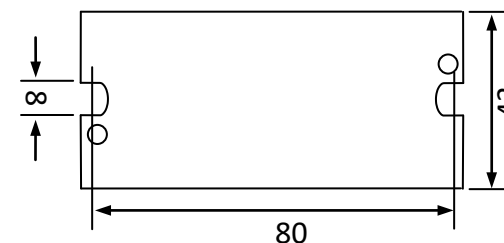

输入电流: 0.84A@DC12V 1.68A@DC24V

输入特点: 效率 > η80%

输出功率: 10W 输出功率范围: 4-11W 负载灯管: 1 只

输出电流: 180mA 输出电流范围: 160-200mA

辅助输出: 灯管亮灯输出 DC5V/5mA、用于 LED 指示

满足标准: IP64、通过 CE

环境温度: -10℃~40℃ 外壳最高温度: < 70℃ 湿度: 5-85%

外壳结构: 铝、美式灌胶, 外壳尺寸: 85*43*29mm 安装孔距: 80mm

链接方式: 0.5mm² 多股电线、长度 330mm、镇流器与灯管距离 < 1 米

外箱尺寸: 605*270*145mm 单只净重: 0.15KG 整箱数量: 60 只 整箱重量: 9.5KG

配灯型号: TUV4W TUV6W TUV8W TUV10W G4T5 G6T5 G8T5 LTC5 LTC7 LTC9 LTC11

应用领域: 污水处理、净水处理、废气处理、空气净化、印刷、制药、医疗、食品、水族等。