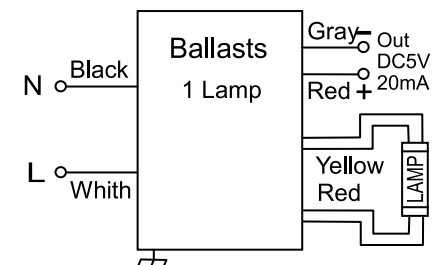

产品特点：快速启动，功率 10W、输出电流 180mA、非恒流，电线输入输出，带 1 只灯。

PY41-180-10 (快速启动)

紫外线电子镇流器

技术规格书

产品型号：PY41-180-10 (230) 输入电压：AC220V±10% 订货编号：41Y23018010D5

产品型号：PY41-180-10 (110) 输入电压：AC110V±10% 订货编号：41Y11018010D5

启动方式：快速启动、启动时间<1S。

输入电流：0.06A@230V、0.14A@110V、电源频率：50/60Hz。

输入特点：防雷、PF≥0.6、效率η90%。

输出功率：10W、输出功率范围：4-11W、负载灯管：1只。

输出电流：180mA、输出电流范围：160-200mA。

辅助输出：灯管亮灯输出、DC5V/5mA 外接 LED 指示。

输出特点：非恒流。

满足标准：IP64、通过 CE。

环境温度：-10℃~40℃、外壳最高温度：<70℃、湿度：5-85%。

外壳结构：铝合金、美式灌胶、外壳尺寸：85*43*29mm³。

安装要求：安装孔距：80mm、镇流器与镇流器之间安装间隔>3cm。

连接方式：0.5mm² 多股电线、长度 300mm、镇流器输出与灯管连接距离<1米。

外箱尺寸：605*270*145mm³、单只净重：0.15KG、整箱数量：60只、整箱重量：9.5KG。

配灯型号：TUV4W、TUV6W、TUV8W、TUV10W、G4T5 G6T5、G8T5、LTC5、LTC7、LTC9、LTC11。