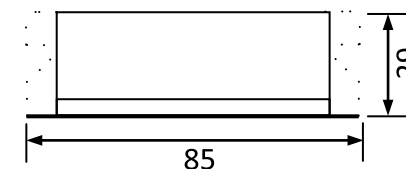

外壳结构：铝合金、美式灌胶、外壳尺寸：85*43*29mm³。

安装要求：安装孔距：80mm、镇流器与镇流器之间安装间隔>3cm。

连接方式：0.5mm² 多股电线、长度 300mm、镇流器输出与灯管连接距离<1米。

外箱尺寸：605*270*145mm³、单只净重：0.15KG、整箱数量：60只、整箱重量：9.5KG。

配灯型号：TUV4W、TUV6W、TUV8W、TUV10W、G4T5 G6T5、G8T5、LTC5、LTC7、LTC9、LTC11。