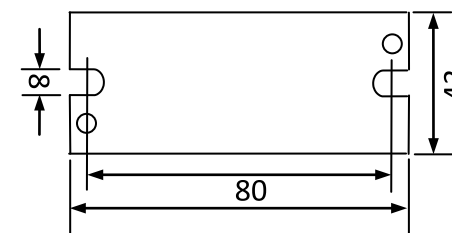

输入电流：0.06A@230V、0.14A@110V、电源频率：50/60Hz。

输入特点：防雷、PF≥0.6、效率η90%。

输出功率：10W、输出功率范围：4-11W、负载灯管：1只。

输出电流：180mA、输出电流范围：160-200mA。

辅助输出：灯管亮灯输出、DC5V/5mA 外接 LED 指示。

输出特点：非恒流。

满足标准：IP64、通过 CE。

环境温度：-10℃~40℃、外壳最高温度：<70℃、湿度：5-85%。

外壳结构：铝合金、美式灌胶、外壳尺寸：85*43*29mm³。

安装要求：安装孔距：80mm、镇流器与镇流器之间安装间隔>3cm。

连接方式：0.5mm² 多股电线、长度 300mm、镇流器输出与灯管连接距离<1米。

外箱尺寸：605*270*145mm³、单只净重：0.15KG、整箱数量：60只、整箱重量：9.5KG。

配灯型号：TUV4W、TUV6W、TUV8W、TUV10W、G4T5 G6T5、G8T5、LTC5、LTC7、LTC9、LTC11。