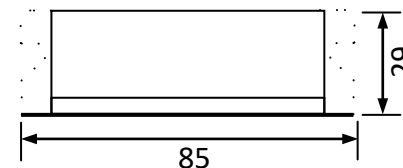

尺寸：85×43×29mm³

北京豪本电子有限公司

地址：北京市中关村科技园石景山园区实兴大街 30 号院 3 号楼

热线：010-68837150 手机：13901133015 (微信)

中国·豪本电子有限公司

地址：浙江省乐清市经济开发区纬十七路 261 号(国家级科创中心)

电话：0577-62666315 手机：15010378316

乐清市豪本智能技术有限公司

地址：浙江省乐清市柳市镇七里港大道 159 号卓远大厦 12 层

电话：0577-62666316 62666317 手机：18066358678

网站：www.haoben.com.cn 邮箱：739471628@qq.com