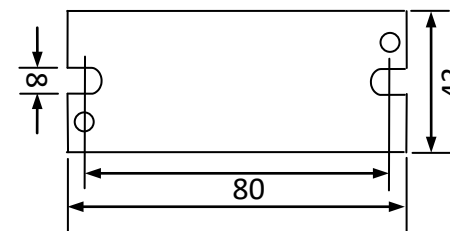

尺寸：85×43×29mm³

北京豪本电子有限公司

地址：北京市中关村科技园石景山园区实兴大街 30 号院 3 号楼

热线：010-68837150 手机：13901133015 (微信)

中国·豪本电子有限公司

地址：浙江省乐清市经济开发区纬十七路 261 号(国家级科创中心)

电话：0577-62666315 手机：15010378316

乐清市豪本智能技术有限公司

地址：浙江省乐清市柳市镇七里港大道 159 号卓远大厦 12 层

电话：0577-62666316 62666317 手机：18066358678

网站：www.haoben.com.cn 邮箱：739471628@qq.com