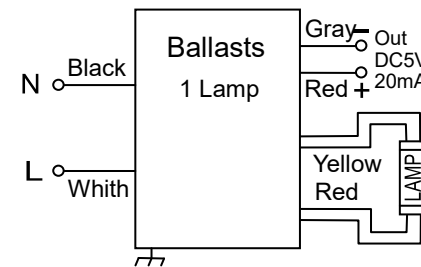

尺寸：85×43×29mm³

北京豪本电子有限公司

地址：北京市中关村科技园石景山园区实兴大街 30 号院 3 号楼

热线：010-68837150 手机：13901133015 (微信)

中国·豪本电子有限公司

地址：浙江省乐清市经济开发区纬十七路 261 号(国家级科创中心)

电话：0577-62666315 手机：15010378316

乐清市豪本智能技术有限公司

地址：浙江省乐清市柳市镇七里港大道 159 号卓远大厦 12 层

电话：0577-62666316 62666317 手机：18066358678

网站：www.haoben.com.cn 邮箱：739471628@qq.com