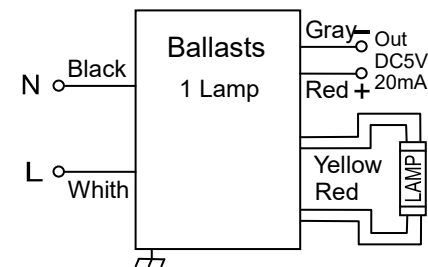

尺寸：85×43×29mm³

北京豪本电子有限公司

地址：北京市中关村科技园石景山园区实兴大街 30 号院 3 号楼

热线：010-68837150 手机：13901133015 (微信)

中国·豪本电子有限公司

地址：浙江省乐清市经济开发区纬十七路 261 号 (国家级科创中心)

电话：0577-62666315 手机：15010378316

乐清市豪本智能技术有限公司

地址：浙江省乐清市柳市镇七里港大道 159 号卓远大厦 12 层

电话：0577-62666316 62666317 手机：18066358678

网站：www.haoben.com.cn 邮箱：739471628@qq.com