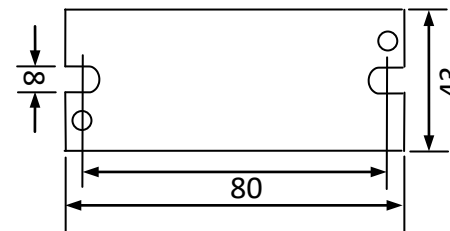

尺寸：85×43×29mm³

北京豪本电子有限公司

地址：北京市中关村科技园石景山园区实兴大街 30 号院 3 号楼

热线：010-68837150 手机：13901133015 (微信)

中国·豪本电子有限公司

地址：浙江省乐清市经济开发区纬十七路 261 号 (国家级科创中心)

电话：0577-62666315 手机：15010378316

乐清市豪本智能技术有限公司

地址：浙江省乐清市柳市镇七里港大道 159 号卓远大厦 12 层

电话：0577-62666316 62666317 手机：18066358678

网站：www.haoben.com.cn 邮箱：739471628@qq.com