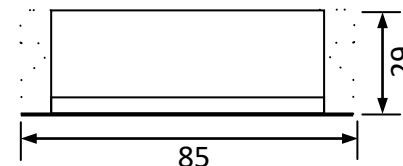

尺寸：85×43×29mm³

北京豪本电子有限公司

地址：北京市中关村科技园石景山园区实兴大街 30 号院 3 号楼

热线：010-68837150 手机：13901133015 (微信)

中国·豪本电子有限公司

地址：浙江省乐清市经济开发区纬十七路 261 号 (国家级科创中心)

电话：0577-62666315 手机：15010378316

乐清市豪本智能技术有限公司

地址：浙江省乐清市柳市镇七里港大道 159 号卓远大厦 12 层

电话：0577-62666316 62666317 手机：18066358678

网站：www.haoben.com.cn 邮箱：739471628@qq.com