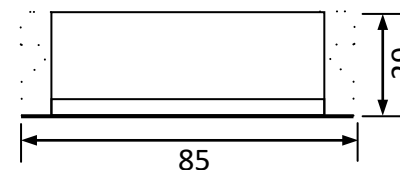

外壳结构：铝合金、美式灌胶、外壳尺寸：85*43*29mm³。

安装要求：安装孔距：80mm、镇流器与镇流器之间安装间隔>3cm。

连接方式：0.5mm² 多股电线、长度 300mm、镇流器输出与灯管连接距离<1 米。

外箱尺寸：605*270*145mm³、单只净重：0.15KG、整箱数量：60 只、整箱重量：9.5KG。

配灯型号：GPH793T5、GPH843T5、GPH1148T5。

应用领域：水处理、空气净化、印刷、制药、医疗、食品、水族等。