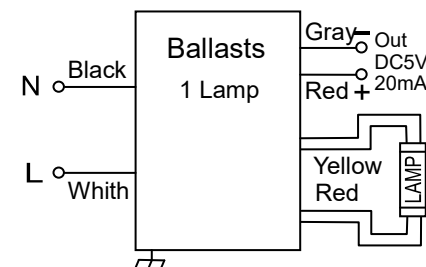

外壳结构：铝合金、美式灌胶、外壳尺寸：85*43*29mm³。

安装要求：安装孔距：80mm、镇流器与镇流器之间安装间隔>3cm。

连接方式：0.5mm² 多股电线、长度 300mm、镇流器输出与灯管连接距离<1 米。

外箱尺寸：605*270*145mm³、单只净重：0.15KG、整箱数量：60 只、整箱重量：9.5KG。

配灯型号：GPH793T5、GPH843T5、GPH1148T5。

应用领域：水处理、空气净化、印刷、制药、医疗、食品、水族等。