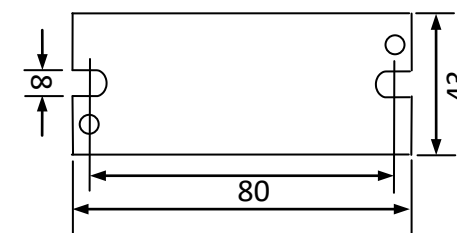

外壳结构：铝合金、美式灌胶、外壳尺寸：85*43*29mm³。

安装要求：安装孔距：80mm、镇流器与镇流器之间安装间隔>3cm。

连接方式：0.5mm² 多股电线、长度 300mm、镇流器输出与灯管连接距离<1 米。

外箱尺寸：605*270*145mm³、单只净重：0.15KG、整箱数量：60 只、整箱重量：9.5KG。

配灯型号：GPH793T5、GPH843T5、GPH1148T5。

应用领域：水处理、空气净化、印刷、制药、医疗、食品、水族等。