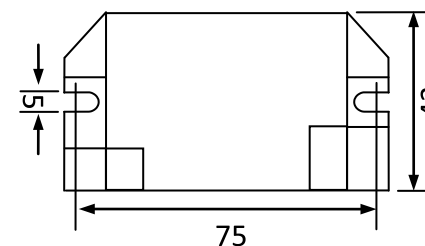

输入特点：PF≥0.6、η90%。

输出功率：18W、输出功率范围：10-18W、负载灯管：1只。

输出电流：425mA、输出电流范围：300-425 mA。

输出特点：非恒流、异常保护等。

满足标准：IP20、通过 CE。

环境温度：-10℃~40℃、外壳最高温度：<70℃、湿度：5-85%。

外壳结构：塑料、ABS 阻燃、外壳尺寸：81*42*24mm³。

安装要求：安装孔距：75mm、镇流器与镇流器之间安装间隔>3cm。

连接方式：欧式端子、镇流器输出与灯管连接距离<2 米。

外箱尺寸：605*270*145mm³、单只净重：0.067KG、整箱数量：90 只、整箱重量：6.5KG。

配灯型号：GPH212T5L、GPH287T5L、GPH303T5L、GPH357T5L、
TUV11W、TUV15W、TUV16W、LTC18。

应用领域：水处理、空气净化、印刷、制药、医疗、食品、水族等。

尺寸：81*42*24mm³

北京豪本电子技术有限公司