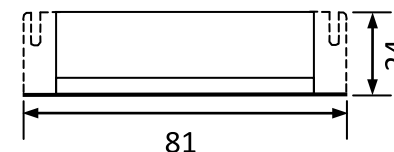

输入特点：PF≥0.6、η90%。

输出功率：18W、输出功率范围：10-18W、负载灯管：1只。

输出电流：425mA、输出电流范围：300-425 mA。

输出特点：非恒流、异常保护等。

满足标准：IP20、通过 CE。

环境温度：-10℃~40℃、外壳最高温度：<70℃、湿度：5-85%。

外壳结构：塑料、ABS 阻燃、外壳尺寸：81*42*24mm³。

安装要求：安装孔距：75mm、镇流器与镇流器之间安装间隔>3cm。

连接方式：欧式端子、镇流器输出与灯管连接距离<2 米。

外箱尺寸：605*270*145mm³、单只净重：0.067KG、整箱数量：90 只、整箱重量：6.5KG。

配灯型号：GPH212T5L、GPH287T5L、GPH303T5L、GPH357T5L、
TUV11W、TUV15W、TUV16W、LTC18。

应用领域：水处理、空气净化、印刷、制药、医疗、食品、水族等。

尺寸：81*42*24mm³

北京豪本电子技术有限公司