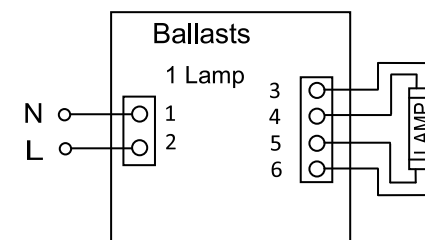

输入特点：PF≥0.6、η90%。

输出功率：18W、输出功率范围：10-18W、负载灯管：1只。

输出电流：425mA、输出电流范围：300-425 mA。

输出特点：非恒流、异常保护等。

满足标准：IP20、通过 CE。

环境温度：-10℃~40℃、外壳最高温度：<70℃、湿度：5-85%。

外壳结构：塑料、ABS 阻燃、外壳尺寸：81*42*24mm³。

安装要求：安装孔距：75mm、镇流器与镇流器之间安装间隔>3cm。

连接方式：欧式端子、镇流器输出与灯管连接距离<2 米。

外箱尺寸：605*270*145mm³、单只净重：0.067KG、整箱数量：90 只、整箱重量：6.5KG。

配灯型号：GPH212T5L、GPH287T5L、GPH303T5L、GPH357T5L、
TUV11W、TUV15W、TUV16W、LTC18。

应用领域：水处理、空气净化、印刷、制药、医疗、食品、水族等。

尺寸：81*42*24mm³

北京豪本电子技术有限公司