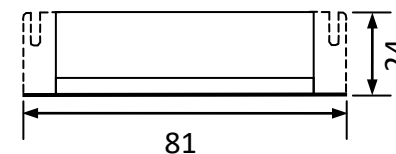

尺寸：81*42*24mm³

北京豪本电子有限公司

地址：北京市中关村科技园石景山园区实兴大街 30 号院 3 号楼

热线：010-68837150 手机：13901133015 (微信)

中国·豪本电子有限公司

地址：浙江省乐清市经济开发区纬十七路 261 号(国家级科创中心)

电话：0577-62666315 手机：15010378316

乐清市豪本智能技术有限公司

地址：浙江省乐清市柳市镇七里港大道 159 号卓远大厦 12 层

电话：0577-62666316 62666317 手机：18066358678

网站：www.haoben.com.cn 邮箱：739471628@qq.com