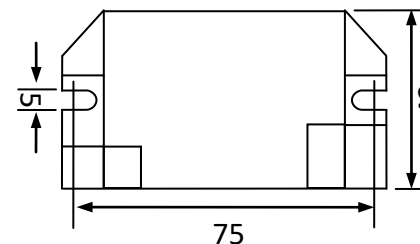

尺寸：81*42*24mm³

北京豪本电子有限公司

地址：北京市中关村科技园石景山园区实兴大街 30 号院 3 号楼

热线：010-68837150 手机：13901133015 (微信)

中国·豪本电子有限公司

地址：浙江省乐清市经济开发区纬十七路 261 号(国家级科创中心)

电话：0577-62666315 手机：15010378316

乐清市豪本智能技术有限公司

地址：浙江省乐清市柳市镇七里港大道 159 号卓远大厦 12 层

电话：0577-62666316 62666317 手机：18066358678

网站：www.haoben.com.cn 邮箱：739471628@qq.com