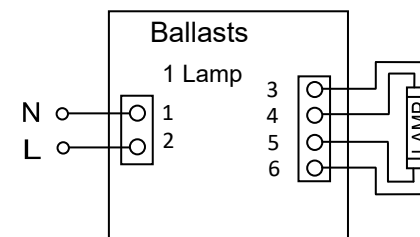

尺寸：81*42*24mm³

北京豪本电子有限公司

地址：北京市中关村科技园石景山园区实兴大街 30 号院 3 号楼

热线：010-68837150 手机：13901133015 (微信)

中国·豪本电子有限公司

地址：浙江省乐清市经济开发区纬十七路 261 号(国家级科创中心)

电话：0577-62666315 手机：15010378316

乐清市豪本智能技术有限公司

地址：浙江省乐清市柳市镇七里港大道 159 号卓远大厦 12 层

电话：0577-62666316 62666317 手机：18066358678

网站：www.haoben.com.cn 邮箱：739471628@qq.com