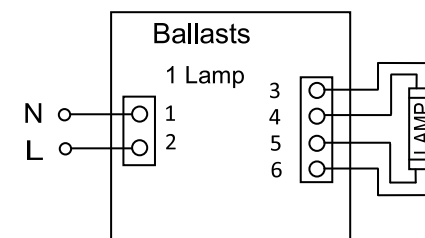

产品特点：快速启动，功率 10W、输出电流 180mA、异常保护。

PY3-180-10（快速启动）

紫外线电子镇流器

技术规格书

产品型号：PY3-180-10（230） 输入电压：AC220V±10% 订货编号：3Y23018010

产品型号：PY3-180-10（110） 输入电压：AC110V±10% 订货编号：3Y11018010

启动方式：快速启动、启动时间<1S。

输入电流：0.06A@230V、0.14A@110V、电源频率：50/60Hz。

输入特点：PF≥0.6、η90%。

输出功率：10W、输出功率范围：4-11W、负载灯管：1只。

输出电流：180mA、输出电流范围：160-200 mA。

输出特点：非恒流、异常保护等。

满足标准：IP20、通过 CE。

环境温度：-10℃~40℃、外壳最高温度：<70℃、湿度：5-85%。

外壳结构：塑料、ABS 阻燃、外壳尺寸：81*42*24mm³。

安装要求：安装孔距：75mm、镇流器与镇流器之间安装间隔>3cm。

连接方式：欧式端子、镇流器输出与灯管连接距离<2米。

外形尺寸：605*270*145mm³、单只净重：0.067KG、整箱数量：90只、整箱重量：6.5KG。

配灯型号：TUV4W、TUV6W、TUV8W、TUV10W、

G4T5、G6T5、G8T5、LTC5、LTC7、LTC9、LTC11。

应用领域：水处理、空气净化、印刷、制药、医疗、食品、水族等。

尺寸：81*42*24mm³

北京豪本电子技术有限公司