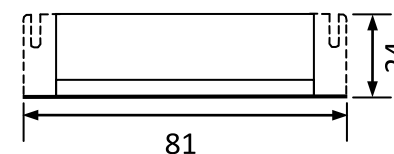

输入特点：PF≥0.6、η90%。

输出功率：10W、输出功率范围：4-11W、负载灯管：1只。

输出电流：180mA、输出电流范围：160-200 mA。

输出特点：非恒流、异常保护等。

满足标准：IP20、通过 CE。

环境温度：-10℃~40℃、外壳最高温度：<70℃、湿度：5-85%。

外壳结构：塑料、ABS 阻燃、外壳尺寸：81*42*24mm³。

安装要求：安装孔距：75mm、镇流器与镇流器之间安装间隔>3cm。

连接方式：欧式端子、镇流器输出与灯管连接距离<2米。

外形尺寸：605*270*145mm³、单只净重：0.067KG、整箱数量：90只、整箱重量：6.5KG。

配灯型号：TUV4W、TUV6W、TUV8W、TUV10W、

G4T5、G6T5、G8T5、LTC5、LTC7、LTC9、LTC11。

应用领域：水处理、空气净化、印刷、制药、医疗、食品、水族等。

尺寸：81*42*24mm³

北京豪本电子技术有限公司