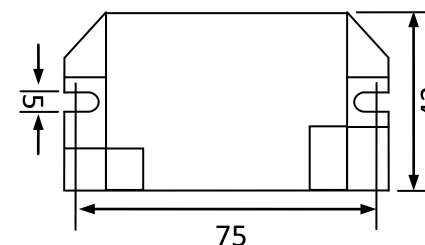

输入特点：PF≥0.6、η90%。

输出功率：10W、输出功率范围：4-11W、负载灯管：1只。

输出电流：180mA、输出电流范围：160-200 mA。

输出特点：非恒流、异常保护等。

满足标准：IP20、通过 CE。

环境温度：-10℃~40℃、外壳最高温度：<70℃、湿度：5-85%。

外壳结构：塑料、ABS 阻燃、外壳尺寸：81*42*24mm³。

安装要求：安装孔距：75mm、镇流器与镇流器之间安装间隔>3cm。

连接方式：欧式端子、镇流器输出与灯管连接距离<2米。

外形尺寸：605*270*145mm³、单只净重：0.067KG、整箱数量：90只、整箱重量：6.5KG。

配灯型号：TUV4W、TUV6W、TUV8W、TUV10W、

G4T5、G6T5、G8T5、LTC5、LTC7、LTC9、LTC11。

应用领域：水处理、空气净化、印刷、制药、医疗、食品、水族等。

尺寸：81*42*24mm³

北京豪本电子技术有限公司