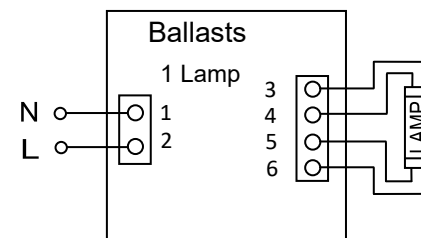

输入特点：PF≥0.6、η90%。

输出功率：18W、输出功率范围：10-18W、负载灯管：1只。

输出电流：425mA、输出电流范围：300-425 mA。

输出特点：非恒流、异常保护等。

满足标准：IP20 、通过 CE。

环境温度：-10℃~40℃、外壳最高温度：<70℃、湿度：5-85%。

外壳结构：塑料、ABS 阻燃、外壳尺寸：81*42*24mm³。

安装要求：安装孔距：75mm、镇流器与镇流器之间安装间隔>3cm。

连接方式：欧式端子、镇流器输出与灯管连接距离<2米。

外箱尺寸：605*270*145mm³、单只净重：0.067KG、整箱数量：90只、整箱重量：6.5KG。

配灯型号：GPH212T5L、GPH287T5L、GPH303T5L、GPH357T5L、
TUV11W、TUV15W、TUV16W、LTC18。

应用领域：水处理、空气净化、印刷、制药、医疗、食品、水族等。

尺寸：81*42*24mm³

北京豪本电子技术有限公司