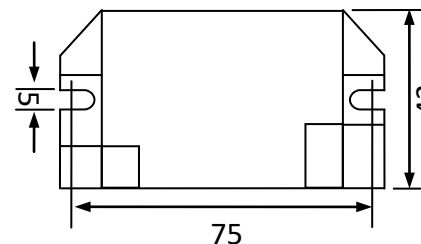

输入特点：PF≥0.6、η90%。

输出功率：18W、输出功率范围：10-18W、负载灯管：1只。

输出电流：425mA、输出电流范围：300-425 mA。

输出特点：非恒流、异常保护等。

满足标准：IP20 、通过 CE。

环境温度：-10℃~40℃、外壳最高温度：<70℃、湿度：5-85%。

外壳结构：塑料、ABS 阻燃、外壳尺寸：81*42*24mm³。

安装要求：安装孔距：75mm、镇流器与镇流器之间安装间隔>3cm。

连接方式：欧式端子、镇流器输出与灯管连接距离<2米。

外箱尺寸：605*270*145mm³、单只净重：0.067KG、整箱数量：90只、整箱重量：6.5KG。

配灯型号：GPH212T5L、GPH287T5L、GPH303T5L、GPH357T5L、
TUV11W、TUV15W、TUV16W、LTC18。

应用领域：水处理、空气净化、印刷、制药、医疗、食品、水族等。

尺寸：81*42*24mm³

北京豪本电子技术有限公司