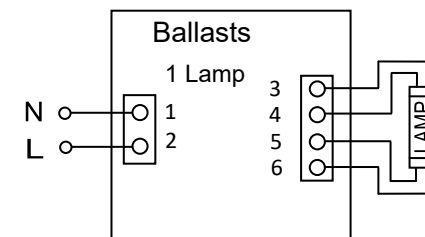

产品特点：快速启动，功率 10W、输出电流 180mA、异常保护。

PW12-180-10 (快速启动)

紫外线电子镇流器

技术规格书

产品型号：PW12-180-10 (230) 输入电压：AC220V±10% 订货编号：12W23018010

产品型号：PW12-180-10 (110) 输入电压：AC110V±10% 订货编号：12W11018010

启动方式：快速启动、启动时间<1S。

输入电流：0.06A@230V、0.14A@110V、电源频率：50/60Hz。

输入特点：PF≥0.6、η90%。

输出功率：10W、输出功率范围：4-11W、负载灯管：1只。

输出电流：180mA、输出电流范围：160-200 mA。

输出特点：非恒流、异常保护等。

满足标准：IP20、通过 CE。

环境温度：-10℃~40℃、外壳最高温度：<70℃、湿度：5-85%。

外壳结构：塑料、ABS 阻燃、外壳尺寸：81*42*24mm³。

安装要求：安装孔距：75mm、镇流器与镇流器之间安装间隔>3cm。

连接方式：欧式端子、镇流器输出与灯管连接距离<2米。

外箱尺寸：605*270*145mm³、单只净重：0.067KG、整箱数量：90只、整箱重量：6.5KG。

配灯型号：TUV4W、TUV6W、TUV8W、TUV10W、

G4T5、G6T5、G8T5、LTC5、LTC7、LTC9、LTC11。

应用领域：水处理、空气净化、印刷、制药、医疗、食品、水族等。

尺寸：81*42*24mm³

北京豪本电子有限公司

地址：北京市中关村科技园石景山园区实兴大街 30 号院 3 号楼