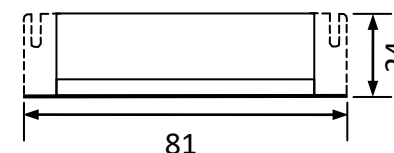

输入特点：PF≥0.6、η90%。

输出功率：10W、输出功率范围：4-11W、负载灯管：1只。

输出电流：180mA、输出电流范围：160-200 mA。

输出特点：非恒流、异常保护等。

满足标准：IP20、通过 CE。

环境温度：-10℃~40℃、外壳最高温度：<70℃、湿度：5-85%。

外壳结构：塑料、ABS 阻燃、外壳尺寸：81*42*24mm³。

安装要求：安装孔距：75mm、镇流器与镇流器之间安装间隔>3cm。

连接方式：欧式端子、镇流器输出与灯管连接距离<2米。

外箱尺寸：605*270*145mm³、单只净重：0.067KG、整箱数量：90只、整箱重量：6.5KG。

配灯型号：TUV4W、TUV6W、TUV8W、TUV10W、

G4T5、G6T5、G8T5、LTC5、LTC7、LTC9、LTC11。

应用领域：水处理、空气净化、印刷、制药、医疗、食品、水族等。

尺寸：81*42*24mm³

北京豪本电子有限公司

地址：北京市中关村科技园石景山园区实兴大街 30 号院 3 号楼