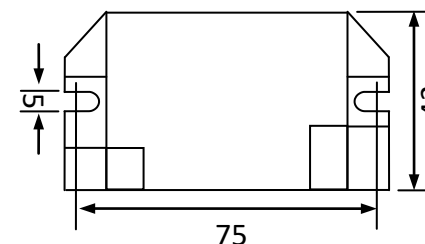

输入特点：PF≥0.6、η90%。

输出功率：10W、输出功率范围：4-11W、负载灯管：1只。

输出电流：180mA、输出电流范围：160-200 mA。

输出特点：非恒流、异常保护等。

满足标准：IP20、通过 CE。

环境温度：-10℃~40℃、外壳最高温度：<70℃、湿度：5-85%。

外壳结构：塑料、ABS 阻燃、外壳尺寸：81*42*24mm³。

安装要求：安装孔距：75mm、镇流器与镇流器之间安装间隔>3cm。

连接方式：欧式端子、镇流器输出与灯管连接距离<2米。

外箱尺寸：605*270*145mm³、单只净重：0.067KG、整箱数量：90只、整箱重量：6.5KG。

配灯型号：TUV4W、TUV6W、TUV8W、TUV10W、

G4T5、G6T5、G8T5、LTC5、LTC7、LTC9、LTC11。

应用领域：水处理、空气净化、印刷、制药、医疗、食品、水族等。

尺寸：81*42*24mm³

北京豪本电子有限公司

地址：北京市中关村科技园石景山园区实兴大街 30 号院 3 号楼