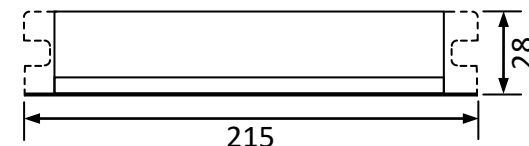

尺寸：215*44*28mm³

北京豪本电子有限公司

地址：北京市中关村科技园石景山园区实兴大街 30 号院 3 号楼

热线：010-68837150 手机：13901133015 (微信)

中国·豪本电子有限公司

地址：浙江省乐清市经济开发区纬十七路 261 号(国家级科创中心)

电话：0577-62666315 手机：15010378316

乐清市豪本智能技术有限公司

地址：浙江省乐清市柳市镇七里港大道 159 号卓远大厦 12 层

电话：0577-62666316 62666317 手机：18066358678

网站：www.haoben.com.cn 邮箱：739471628@qq.com