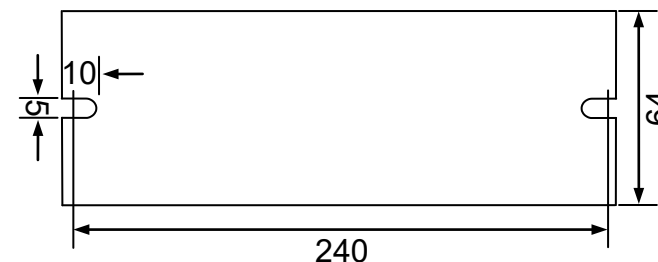

尺寸: 250*64*56mm

北京豪本电子技术有限公司
地址: 北京市中关村科技园石景山园区实兴大街 30 号院 3 号楼
热线: 010-68837150 手机: 13901133015 (微信)
中国·豪本电子技术有限公司
地址: 浙江省乐清市经济开发区纬十七路 261 号 (国家级科创中心)
电话: 0577-62666315 手机: 15010378316
乐清市豪本智能技术有限公司
地址: 浙江省乐清市柳市镇七里港大道 159 号卓远大厦 12 层
电话: 0577-62666316 62666317 手机: 18066358678
网站: www.haoben.com.cn 邮箱: 739471628@qq.com