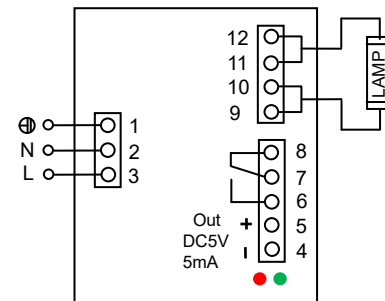

尺寸: 250*64*56mm

北京豪本电子技术有限公司
地址: 北京市中关村科技园石景山园区实兴大街 30 号院 3 号楼
热线: 010-68837150 手机: 13901133015 (微信)
中国·豪本电子技术有限公司
地址: 浙江省乐清市经济开发区纬十七路 261 号 (国家级科创中心)
电话: 0577-62666315 手机: 15010378316
乐清市豪本智能技术有限公司
地址: 浙江省乐清市柳市镇七里港大道 159 号卓远大厦 12 层
电话: 0577-62666316 62666317 手机: 18066358678
网站: www.haoben.com.cn 邮箱: 739471628@qq.com