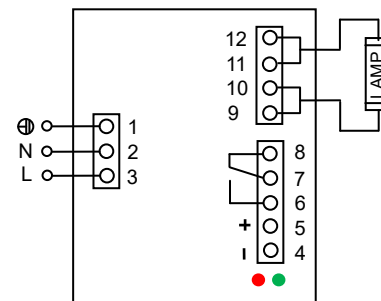

尺寸: 250*64*56mm

北京豪本电子技术有限公司

地址: 北京市中关村科技园石景山园区实兴大街 30 号院 3 号楼

热线: 010-68837150   手机: 13901133015 (微信)

中国·豪本电子技术有限公司

地址: 浙江省乐清市经济开发区纬十七路 261 号 (国家级科创中心)

电话: 0577-62666315   手机: 15010378316

乐清市豪本智能技术有限公司

地址: 浙江省乐清市柳市镇七里港大道 159 号卓远大厦 12 层

电话: 0577-62666316   62666317   手机: 18066358678

网站: www.haoben.com.cn   邮箱: 739471628@qq.com