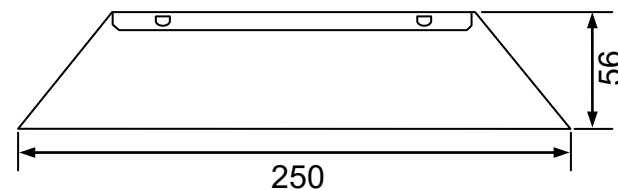

尺寸: 250*64*56mm

北京豪本电子技术有限公司

地址: 北京市中关村科技园石景山园区实兴大街 30 号院 3 号楼

热线: 010-68837150   手机: 13901133015 (微信)

中国·豪本电子技术有限公司

地址: 浙江省乐清市经济开发区纬十七路 261 号 (国家级科创中心)

电话: 0577-62666315   手机: 15010378316

乐清市豪本智能技术有限公司

地址: 浙江省乐清市柳市镇七里港大道 159 号卓远大厦 12 层

电话: 0577-62666316   62666317   手机: 18066358678

网站: www.haoben.com.cn   邮箱: 739471628@qq.com