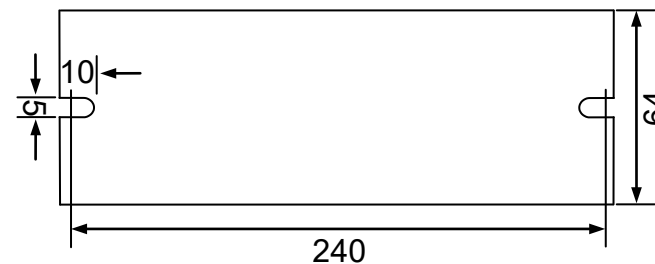

尺寸: 250*64*56mm

北京豪本电子技术有限公司

地址: 北京市中关村科技园石景山园区实兴大街 30 号院 3 号楼

热线: 010-68837150   手机: 13901133015 (微信)

中国·豪本电子技术有限公司

地址: 浙江省乐清市经济开发区纬十七路 261 号 (国家级科创中心)

电话: 0577-62666315   手机: 15010378316

乐清市豪本智能技术有限公司

地址: 浙江省乐清市柳市镇七里港大道 159 号卓远大厦 12 层

电话: 0577-62666316   62666317   手机: 18066358678

网站: www.haoben.com.cn   邮箱: 739471628@qq.com