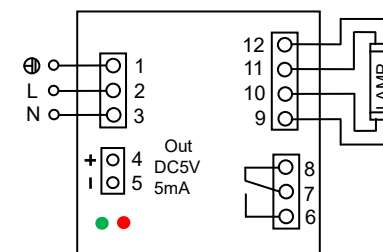

尺寸: 250*64*56mm

北京豪本电子有限公司

地址: 北京市中关村科技园石景山园区实兴大街 30 号院 3 号楼

热线: 010-68837150 手机: 13901133015 (微信)

中国·豪本电子有限公司

地址: 浙江省乐清市经济开发区纬十七路 261 号 (国家级科创中心)

电话: 0577-62666315 手机: 15010378316

乐清市豪本智能技术有限公司

地址: 浙江省乐清市柳市镇七里港大道 159 号卓远大厦 12 层

电话: 0577-62666316 62666317 手机: 18066358678

网站: www.haoben.com.cn 邮箱: 739471628@qq.com