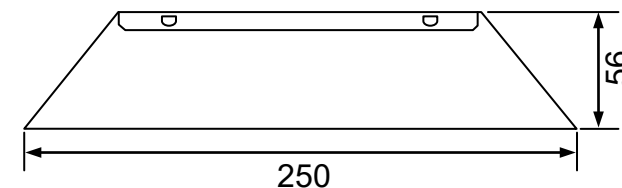

尺寸: 250*64*56mm

北京豪本电子有限公司

地址: 北京市中关村科技园石景山园区实兴大街 30 号院 3 号楼

热线: 010-68837150 手机: 13901133015 (微信)

中国·豪本电子有限公司

地址: 浙江省乐清市经济开发区纬十七路 261 号 (国家级科创中心)

电话: 0577-62666315 手机: 15010378316

乐清市豪本智能技术有限公司

地址: 浙江省乐清市柳市镇七里港大道 159 号卓远大厦 12 层

电话: 0577-62666316 62666317 手机: 18066358678

网站: www.haoben.com.cn 邮箱: 739471628@qq.com