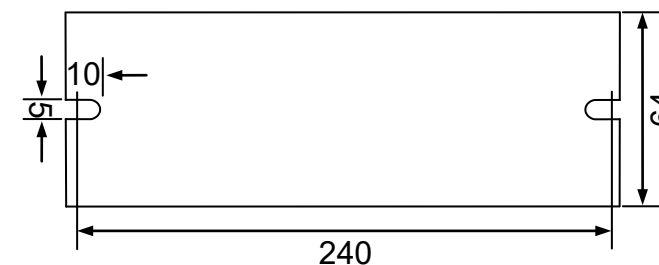

尺寸: 250*64*56mm

北京豪本电子有限公司

地址: 北京市中关村科技园石景山园区实兴大街 30 号院 3 号楼

热线: 010-68837150 手机: 13901133015 (微信)

中国·豪本电子有限公司

地址: 浙江省乐清市经济开发区纬十七路 261 号 (国家级科创中心)

电话: 0577-62666315 手机: 15010378316

乐清市豪本智能技术有限公司

地址: 浙江省乐清市柳市镇七里港大道 159 号卓远大厦 12 层

电话: 0577-62666316 62666317 手机: 18066358678

网站: www.haoben.com.cn 邮箱: 739471628@qq.com