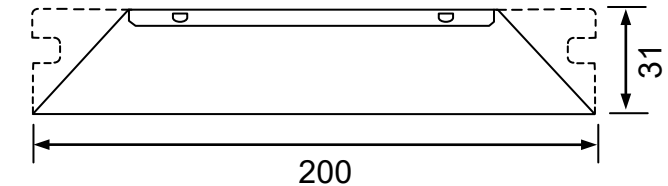

输入特点: 防雷、PF≥0.6、效率 η90%

输出功率: 150W 输出功率范围: 87-155W 负载灯管: 1 只

输出电流: 800mA 输出电流范围: 600-850mA

辅助输出: DC5V/5mA、用于 LED 指示

输出特性: 非恒流、异常保护等

满足标准: IP64、通过 CE

环境温度: -10°C~40°C 外壳最高温度: < 70°C 湿度: 5-85%

外壳结构: 铝 外壳尺寸: 200*64*31mm 安装孔距: 190mm

链接方式: 欧式端子、镇流器与灯管距离 < 5 米

外箱尺寸: 425*235*205mm 净重: 0.4KG/只 整箱: 30 只 整箱重量: 13KG

配灯型号: GPH846T5L/HO GPH893T5L/HO GPH1000T5L/HO GPH1148T5L/HO

GPH1554T5L/HO TUV75T5HO GHO36T5L GHO64T5L TUV95WHOPL-L TL100W

应用领域: 污水处理、净水处理、废气处理、空气净化、印刷、制药、医疗、食品、水族等