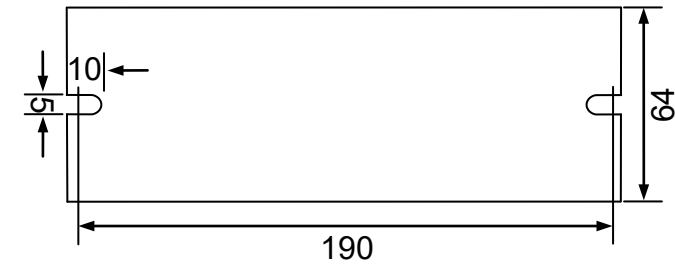

输入特点: 防雷、PF≥0.6、效率 η90%

输出功率: 150W 输出功率范围: 87-155W 负载灯管: 1 只

输出电流: 800mA 输出电流范围: 600-850mA

辅助输出: DC5V/5mA、用于 LED 指示

输出特性: 非恒流、异常保护等

满足标准: IP64、通过 CE

环境温度: -10°C~40°C 外壳最高温度: < 70°C 湿度: 5-85%

外壳结构: 铝 外壳尺寸: 200*64*31mm 安装孔距: 190mm

链接方式: 欧式端子、镇流器与灯管距离 < 5 米

外箱尺寸: 425*235*205mm 净重: 0.4KG/只 整箱: 30 只 整箱重量: 13KG

配灯型号: GPH846T5L/HO GPH893T5L/HO GPH1000T5L/HO GPH1148T5L/HO

GPH1554T5L/HO TUV75T5HO GHO36T5L GHO64T5L TUV95WHOPL-L TL100W

应用领域: 污水处理、净水处理、废气处理、空气净化、印刷、制药、医疗、食品、水族等