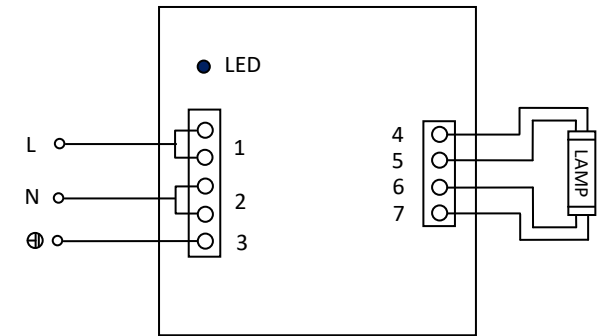

输入特点: 防雷、PF≥0.6、效率 η90%

输出功率: 150W 输出功率范围: 87-155W 负载灯管: 1 只

输出电流: 800mA 输出电流范围: 600-850mA

辅助输出: DC5V/5mA、用于 LED 指示

输出特性: 非恒流、异常保护等

满足标准: IP64、通过 CE

环境温度: -10°C~40°C 外壳最高温度: < 70°C 湿度: 5-85%

外壳结构: 铝 外壳尺寸: 200*64*31mm 安装孔距: 190mm

链接方式: 欧式端子、镇流器与灯管距离 < 5 米

外箱尺寸: 425*235*205mm 净重: 0.4KG/只 整箱: 30 只 整箱重量: 13KG

配灯型号: GPH846T5L/HO GPH893T5L/HO GPH1000T5L/HO GPH1148T5L/HO

GPH1554T5L/HO TUV75T5HO GHO36T5L GHO64T5L TUV95WHOPL-L TL100W

应用领域: 污水处理、净水处理、废气处理、空气净化、印刷、制药、医疗、食品、水族等