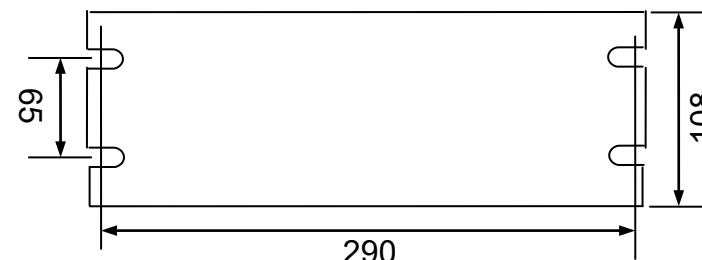

尺寸: 300*108*56mm

北京豪本电子技术有限公司

地址: 北京市中关村科技园石景山园区实兴大街 30 号院 3 号楼

热线: 010-68837150 手机: 13901133015 (微信)

中国·豪本电子技术有限公司

地址: 浙江省乐清市经济开发区纬十七路 261 号 (国家级科创中心)

电话: 0577-62666315 手机: 15010378316

乐清市豪本智能技术有限公司

地址: 浙江省乐清市柳市镇七里港大道 159 号卓远大厦 12 层

电话: 0577-62666316 62666317 手机: 18066358678

网站: www.haoben.com.cn 邮箱: 739471628@qq.com