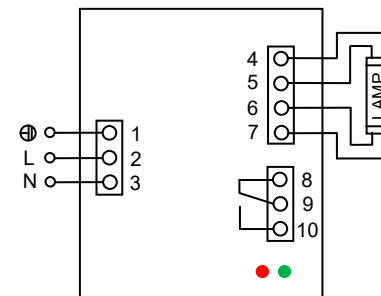

尺寸: 300*108*56mm

北京豪本电子技术有限公司

地址: 北京市中关村科技园石景山园区实兴大街 30 号院 3 号楼

热线: 010-68837150 手机: 13901133015 (微信)

中国·豪本电子技术有限公司

地址: 浙江省乐清市经济开发区纬十七路 261 号 (国家级科创中心)

电话: 0577-62666315 手机: 15010378316

乐清市豪本智能技术有限公司

地址: 浙江省乐清市柳市镇七里港大道 159 号卓远大厦 12 层

电话: 0577-62666316 62666317 手机: 18066358678

网站: www.haoben.com.cn 邮箱: 739471628@qq.com