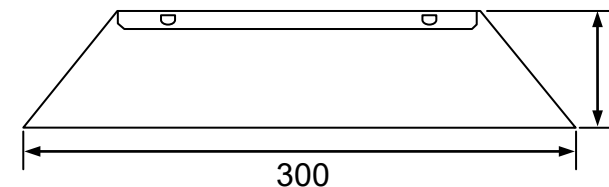

尺寸: 300*108*56mm

北京豪本电子技术有限公司

地址: 北京市中关村科技园石景山园区实兴大街 30 号院 3 号楼

热线: 010-68837150 手机: 13901133015 (微信)

中国·豪本电子技术有限公司

地址: 浙江省乐清市经济开发区纬十七路 261 号 (国家级科创中心)

电话: 0577-62666315 手机: 15010378316

乐清市豪本智能技术有限公司

地址: 浙江省乐清市柳市镇七里港大道 159 号卓远大厦 12 层

电话: 0577-62666316 62666317 手机: 18066358678

网站: www.haoben.com.cn 邮箱: 739471628@qq.com