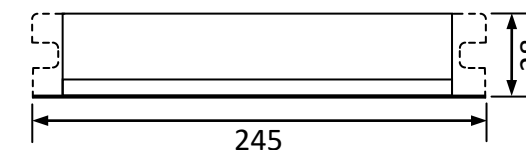

输入特点: 防雷、PF≥0.9、效率 η90%

输出功率: 4*18W 输出功率范围: 4*6-18W 负载灯管: 1 只

输出电流: 300mA 输出电流范围: 180-300mA

辅助输出: DC5V/5mA、用于 LED 指示

输出特性: 非恒流

满足标准: IP64 通过 CE

环境温度: -10~40℃ 外壳最高温度: <70℃ 湿度: 5-85%

外壳结构: 铝、美式灌胶 外壳尺寸: 245*44*28mm 安装孔距: 240mm

链接方式: 0.75mm² 多股电线、长度 330mm、镇流器与灯管距离 < 1 米

外箱尺寸: 595*260*135mm 单只净重: 0.35KG 整箱数量: 50 只 整箱重量: 18KG

配灯型号: GPH118T5L GPH150T5L GPH212T5L GPH287T5L GPH303T5L GPH357T5L TUV11W
TUV15W TUV16W LTC18

应用领域: 污水处理、净水处理、废气处理、空气净化、印刷、制药、医疗、食品、水族等