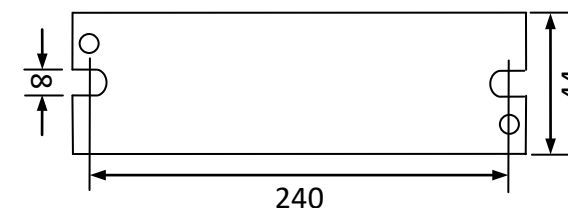

输入特点: 防雷、PF≥0.9、效率 η90%

输出功率: 4*18W 输出功率范围: 4*6-18W 负载灯管: 1 只

输出电流: 300mA 输出电流范围: 180-300mA

辅助输出: DC5V/5mA、用于 LED 指示

输出特性: 非恒流

满足标准: IP64 通过 CE

环境温度: -10~40℃ 外壳最高温度: <70℃ 湿度: 5-85%

外壳结构: 铝、美式灌胶 外壳尺寸: 245*44*28mm 安装孔距: 240mm

链接方式: 0.75mm² 多股电线、长度 330mm、镇流器与灯管距离 < 1 米

外箱尺寸: 595*260*135mm 单只净重: 0.35KG 整箱数量: 50 只 整箱重量: 18KG

配灯型号: GPH118T5L GPH150T5L GPH212T5L GPH287T5L GPH303T5L GPH357T5L TUV11W
TUV15W TUV16W LTC18

应用领域: 污水处理、净水处理、废气处理、空气净化、印刷、制药、医疗、食品、水族等