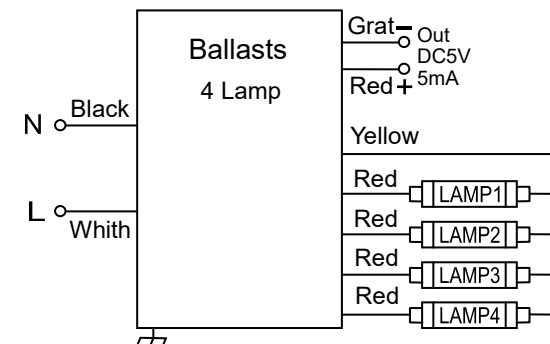

输入特点: 防雷、PF≥0.9、效率 η90%

输出功率: 4*18W 输出功率范围: 4*6-18W 负载灯管: 1 只

输出电流: 300mA 输出电流范围: 180-300mA

辅助输出: DC5V/5mA、用于 LED 指示

输出特性: 非恒流

满足标准: IP64 通过 CE

环境温度: -10~40℃ 外壳最高温度: <70℃ 湿度: 5-85%

外壳结构: 铝、美式灌胶 外壳尺寸: 245*44*28mm 安装孔距: 240mm

链接方式: 0.75mm² 多股电线、长度 330mm、镇流器与灯管距离 < 1 米

外箱尺寸: 595*260*135mm 单只净重: 0.35KG 整箱数量: 50 只 整箱重量: 18KG

配灯型号: GPH118T5L GPH150T5L GPH212T5L GPH287T5L GPH303T5L GPH357T5L TUV11W
TUV15W TUV16W LTC18

应用领域: 污水处理、净水处理、废气处理、空气净化、印刷、制药、医疗、食品、水族等