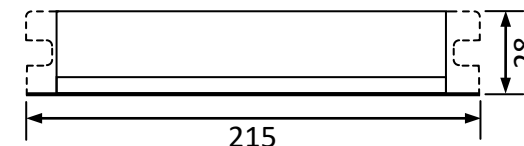

尺寸: 215*44*28mm

北京豪本电子科技有限公司
地址: 北京市中关村科技园石景山园区实兴大街 30 号院 3 号楼
热线: 010-68837150 手机: 13901133015 (微信)
中国·豪本电子科技有限公司
地址: 浙江省乐清市经济开发区纬十七路 261 号(国家级科创中心)
电话: 0577-62666315 手机: 15010378316
乐清市豪本智能技术有限公司
地址: 浙江省乐清市柳市镇七里港大道 159 号卓远大厦 12 层
电话: 0577-62666316 62666317 手机: 18066358678
网站: www.haoben.com.cn 邮箱: 739471628@qq.com