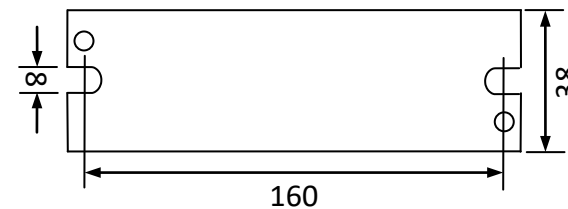

尺寸: 165*38*26mm

北京豪本电子有限公司

地址: 北京市中关村科技园石景山园区实兴大街 30 号院 3 号楼

热线: 010-68837150 手机: 13901133015 (微信)

中国·豪本电子有限公司

地址: 浙江省乐清市经济开发区纬十七路 261 号(国家级科创中心)

电话: 0577-62666315 手机: 15010378316

乐清市豪本智能技术有限公司

地址: 浙江省乐清市柳市镇七里港大道 159 号卓远大厦 12 层

电话: 0577-62666316 62666317 手机: 18066358678

网站: www.haoben.com.cn 邮箱: 739471628@qq.com

应用领域: 污水处理、净水处理、废气处理、空气净化、印刷、制药、医疗、食品、水族等