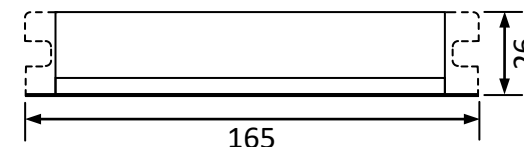

尺寸: 165*38*26mm

北京豪本电子有限公司

地址: 北京市中关村科技园石景山园区实兴大街 30 号院 3 号楼

热线: 010-68837150 手机: 13901133015 (微信)

中国·豪本电子有限公司

地址: 浙江省乐清市经济开发区纬十七路 261 号(国家级科创中心)

电话: 0577-62666315 手机: 15010378316

乐清市豪本智能技术有限公司

地址: 浙江省乐清市柳市镇七里港大道 159 号卓远大厦 12 层

电话: 0577-62666316 62666317 手机: 18066358678

网站: www.haoben.com.cn 邮箱: 739471628@qq.com

应用领域: 污水处理、净水处理、废气处理、空气净化、印刷、制药、医疗、食品、水族等