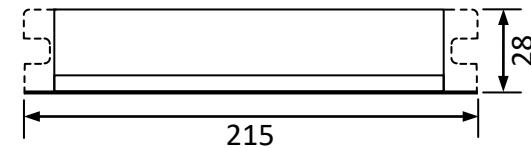

尺寸: 215*44*28mm

北京豪本电子有限公司

地址: 北京市中关村科技园石景山园区实兴大街 30 号院 3 号楼

热线: 010-68837150 手机: 13901133015 (微信)

中国·豪本电子有限公司

地址: 浙江省乐清市经济开发区纬十七路 261 号(国家级科创中心)

电话: 0577-62666315 手机: 15010378316

乐清市豪本智能技术有限公司

地址: 浙江省乐清市柳市镇七里港大道 159 号卓远大厦 12 层

电话: 0577-62666316 62666317 手机: 18066358678

网站: www.haoben.com.cn 邮箱: 739471628@qq.com