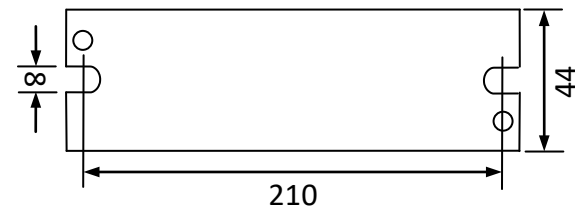

尺寸: 215*44*28mm

北京豪本电子有限公司

地址: 北京市中关村科技园石景山园区实兴大街 30 号院 3 号楼

热线: 010-68837150 手机: 13901133015 (微信)

中国·豪本电子有限公司

地址: 浙江省乐清市经济开发区纬十七路 261 号(国家级科创中心)

电话: 0577-62666315 手机: 15010378316

乐清市豪本智能技术有限公司

地址: 浙江省乐清市柳市镇七里港大道 159 号卓远大厦 12 层

电话: 0577-62666316 62666317 手机: 18066358678

网站: www.haoben.com.cn 邮箱: 739471628@qq.com