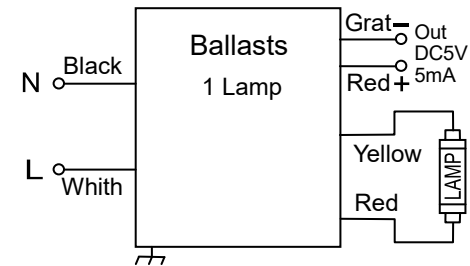

尺寸: 215*44*28mm

北京豪本电子有限公司

地址: 北京市中关村科技园石景山园区实兴大街 30 号院 3 号楼

热线: 010-68837150 手机: 13901133015 (微信)

中国·豪本电子有限公司

地址: 浙江省乐清市经济开发区纬十七路 261 号(国家级科创中心)

电话: 0577-62666315 手机: 15010378316

乐清市豪本智能技术有限公司

地址: 浙江省乐清市柳市镇七里港大道 159 号卓远大厦 12 层

电话: 0577-62666316 62666317 手机: 18066358678

网站: www.haoben.com.cn 邮箱: 739471628@qq.com