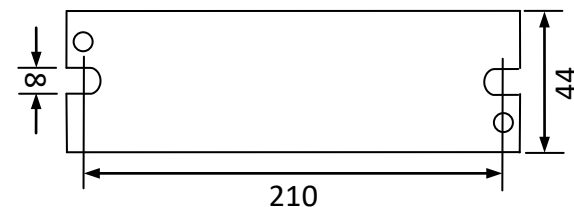

输入特点: 防雷、PF≥0.9、效率 η90%

输出功率: 120W 输出功率范围: 48-120W 负载灯管: 1 只

输出电流: 800mA 输出电流范围: 700-850mA

辅助输出: DC5V/5mA、用于 LED 指示

输出特性: 非恒流

满足标准: IP64 通过 CE

环境温度: -10~40°C 外壳最高温度: <70°C 湿度: 5-85%

外壳结构: 铝、美式灌胶 外壳尺寸: 215*44*28mm 安装孔距: 210mm

链接方式: 0.75mm² 多股电线、长度 330mm、镇流器与灯管距离 < 5 米

外箱尺寸: 460*305*180mm 单只净重: 0.28KG 整箱数量: 50 只 整箱重量: 14.5KG

配灯型号: GPH436T5L/HO GPH793T5L/HO GPH846T5L/HO GPH893T5L/HO GPH1000T5L/HO

GPH1148T5L/HO GHO36T5L TUV55W/HO TUV60W/HO TUV75W/HO

TUV95W/HOPL-L TL100W

应用领域: 污水处理、净水处理、废气处理、空气净化、印刷、制药、医疗、食品、水族等

尺寸: 215*44*28mm

北京豪本电子科技有限公司

地址: 北京市中关村科技园石景山园区实兴大街 30 号院 3 号楼

热线: 010-68837150 手机: 13901133015 (微信)

中国·豪本电子科技有限公司

地址: 浙江省乐清市经济开发区纬十七路 261 号(国家级科创中心)