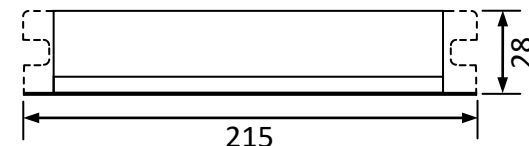

输入特点: 防雷、PF≥0.9、效率 η90%

输出功率: 120W 输出功率范围: 48-120W 负载灯管: 1 只

输出电流: 800mA 输出电流范围: 700-850mA

辅助输出: DC5V/5mA、用于 LED 指示

输出特性: 非恒流

满足标准: IP64 通过 CE

环境温度: -10~40°C 外壳最高温度: <70°C 湿度: 5-85%

外壳结构: 铝、美式灌胶 外壳尺寸: 215*44*28mm 安装孔距: 210mm

链接方式: 0.75mm² 多股电线、长度 330mm、镇流器与灯管距离 < 5 米

外箱尺寸: 460*305*180mm 单只净重: 0.28KG 整箱数量: 50 只 整箱重量: 14.5KG

配灯型号: GPH436T5L/HO GPH793T5L/HO GPH846T5L/HO GPH893T5L/HO GPH1000T5L/HO

GPH1148T5L/HO GHO36T5L TUV55W/HO TUV60W/HO TUV75W/HO

TUV95W/HOPL-L TL100W

应用领域: 污水处理、净水处理、废气处理、空气净化、印刷、制药、医疗、食品、水族等

尺寸: 215*44*28mm

北京豪本电子科技有限公司

地址: 北京市中关村科技园石景山园区实兴大街 30 号院 3 号楼

热线: 010-68837150 手机: 13901133015 (微信)

中国·豪本电子科技有限公司

地址: 浙江省乐清市经济开发区纬十七路 261 号(国家级科创中心)