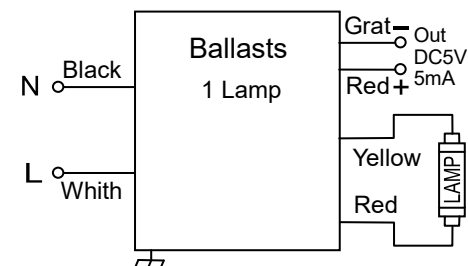

输入特点: 防雷、PF≥0.9、效率 η90%

输出功率: 120W 输出功率范围: 48-120W 负载灯管: 1 只

输出电流: 800mA 输出电流范围: 700-850mA

辅助输出: DC5V/5mA、用于 LED 指示

输出特性: 非恒流

满足标准: IP64 通过 CE

环境温度: -10~40°C 外壳最高温度: <70°C 湿度: 5-85%

外壳结构: 铝、美式灌胶 外壳尺寸: 215*44*28mm 安装孔距: 210mm

链接方式: 0.75mm² 多股电线、长度 330mm、镇流器与灯管距离 < 5 米

外箱尺寸: 460*305*180mm 单只净重: 0.28KG 整箱数量: 50 只 整箱重量: 14.5KG

配灯型号: GPH436T5L/HO GPH793T5L/HO GPH846T5L/HO GPH893T5L/HO GPH1000T5L/HO

GPH1148T5L/HO GHO36T5L TUV55W/HO TUV60W/HO TUV75W/HO

TUV95W/HOPL-L TL100W

应用领域: 污水处理、净水处理、废气处理、空气净化、印刷、制药、医疗、食品、水族等

尺寸: 215*44*28mm

北京豪本电子科技有限公司

地址: 北京市中关村科技园石景山园区实兴大街 30 号院 3 号楼

热线: 010-68837150 手机: 13901133015 (微信)

中国·豪本电子科技有限公司

地址: 浙江省乐清市经济开发区纬十七路 261 号(国家级科创中心)