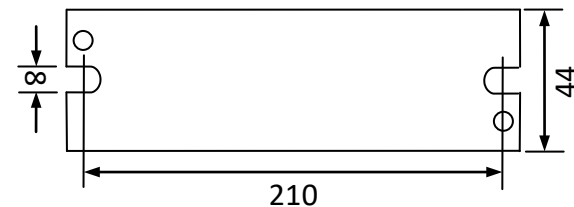

输入特点: 防雷、PF≥0.9、效率 η90%

输出功率: 80W 输出功率范围: 38-90W 负载灯管: 1 只

输出电流: 425mA 输出电流范围: 350-425mA

辅助输出: DC5V/5mA、用于 LED 指示

输出特性: 非恒流

满足标准: IP64 通过 CE

环境温度: -10—40℃ 外壳最高温度: < 70℃ 湿度: 5-85%

外壳结构: 铝、美式灌胶 外壳尺寸: 215*44*28mm 安装孔距: 210mm

链接方式: 0.75mm² 多股电线、长度 330mm、镇流器与灯管距离 < 5 米

外箱尺寸: 460*305*180mm 单只净重: 0.28KG 整箱数量: 50 只 整箱重量: 14.5KG

配灯型号: GPH793T5 GPH843T5 GPH1148T5 GPH1554T5 GPH1630T5 G36T5 G48T5 G64T5 G67T5 TUV64T5 TUV75T5

应用领域: 污水处理、净水处理、废气处理、空气净化、印刷、制药、医疗、食品、水族等