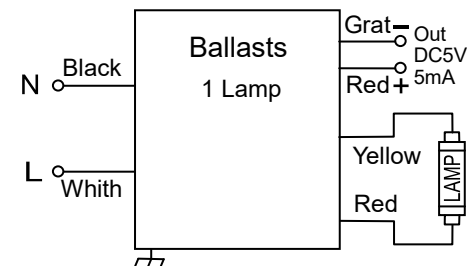

输入特点: 防雷、PF≥0.9、效率 η90%

输出功率: 80W 输出功率范围: 38-90W 负载灯管: 1 只

输出电流: 425mA 输出电流范围: 350-425mA

辅助输出: DC5V/5mA、用于 LED 指示

输出特性: 非恒流

满足标准: IP64 通过 CE

环境温度: -10—40℃ 外壳最高温度: < 70℃ 湿度: 5-85%

外壳结构: 铝、美式灌胶 外壳尺寸: 215*44*28mm 安装孔距: 210mm

链接方式: 0.75mm² 多股电线、长度 330mm、镇流器与灯管距离 < 5 米

外箱尺寸: 460*305*180mm 单只净重: 0.28KG 整箱数量: 50 只 整箱重量: 14.5KG

配灯型号: GPH793T5 GPH843T5 GPH1148T5 GPH1554T5 GPH1630T5 G36T5 G48T5 G64T5 G67T5 TUV64T5 TUV75T5

应用领域: 污水处理、净水处理、废气处理、空气净化、印刷、制药、医疗、食品、水族等