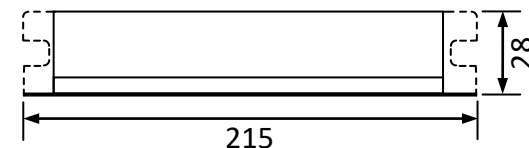

输入特点: 防雷、PF≥0.9、效率 η90%

输出功率: 80W 输出功率范围: 38-90W 负载灯管: 1 只

输出电流: 425mA 输出电流范围: 350-425mA

辅助输出: DC5V/5mA、用于 LED 指示

输出特性: 非恒流

满足标准: IP64 通过 CE

环境温度: -10—40℃ 外壳最高温度: < 70℃ 湿度: 5-85%

外壳结构: 铝、美式灌胶 外壳尺寸: 215*44*28mm 安装孔距: 210mm

链接方式: 0.75mm² 多股电线、长度 330mm、镇流器与灯管距离 < 5 米

外箱尺寸: 460*305*180mm 单只净重: 0.28KG 整箱数量: 50 只 整箱重量: 14.5KG

配灯型号: GPH793T5 GPH843T5 GPH1148T5 GPH1554T5 GPH1630T5 G36T5 G48T5 G64T5 G67T5 TUV64T5 TUV75T5

应用领域: 污水处理、净水处理、废气处理、空气净化、印刷、制药、医疗、食品、水族等