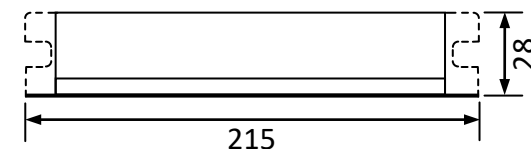

尺寸: 215*44*28mm

北京豪本电子有限公司

地址: 北京市中关村科技园石景山园区实兴大街 30 号院 3 号楼

热线: 010-68837150 手机: 13901133015 (微信)

中国·豪本电子有限公司

地址: 浙江省乐清市经济开发区纬十七路 261 号(国家级科创中心)

电话: 0577-62666315 手机: 15010378316

乐清市豪本智能技术有限公司

地址: 浙江省乐清市柳市镇七里港大道 159 号卓远大厦 12 层

电话: 0577-62666316 62666317 手机: 18066358678

网站: www.haoben.com.cn 邮箱: 739471628@qq.com