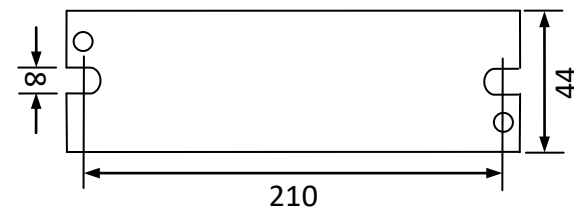

尺寸: 215*44*28mm

北京豪本电子有限公司

地址: 北京市中关村科技园石景山园区实兴大街 30 号院 3 号楼

热线: 010-68837150 手机: 13901133015 (微信)

中国·豪本电子有限公司

地址: 浙江省乐清市经济开发区纬十七路 261 号(国家级科创中心)

电话: 0577-62666315 手机: 15010378316

乐清市豪本智能技术有限公司

地址: 浙江省乐清市柳市镇七里港大道 159 号卓远大厦 12 层

电话: 0577-62666316 62666317 手机: 18066358678

网站: www.haoben.com.cn 邮箱: 739471628@qq.com