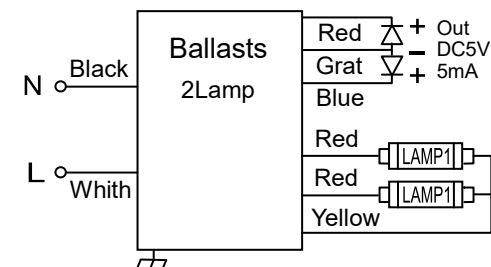

尺寸: 215*44*28mm

北京豪本电子有限公司

地址: 北京市中关村科技园石景山园区实兴大街 30 号院 3 号楼

热线: 010-68837150 手机: 13901133015 (微信)

中国·豪本电子有限公司

地址: 浙江省乐清市经济开发区纬十七路 261 号(国家级科创中心)

电话: 0577-62666315 手机: 15010378316

乐清市豪本智能技术有限公司

地址: 浙江省乐清市柳市镇七里港大道 159 号卓远大厦 12 层

电话: 0577-62666316 62666317 手机: 18066358678

网站: www.haoben.com.cn 邮箱: 739471628@qq.com