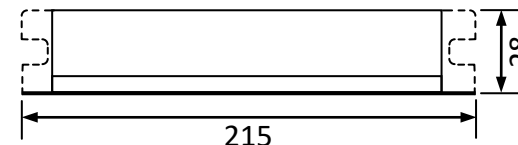

输入特点: 防雷、PF≥0.6、效率 η90%

输出功率: 100W 输出功率范围: 72-100W 负载灯管: 1 只

输出电流: 800mA 输出电流范围: 600-800mA

辅助输出: DC5V/5mA、用于 LED 指示

输出特性: 非恒流、异常保护等

满足标准: IP64、通过 CE

环境温度: -10—40°C 外壳最高温度: < 70°C 湿度: 5-85%

外壳结构: 铝、美式灌胶 外壳尺寸: 215*44*28mm 安装孔距: 210mm

链接方式: 0.75mm² 多股电线、长度 330mm、镇流器与灯管距离 < 5 米

外箱尺寸: 460*305*180mm 单只净重: 0.31KG 整箱数量: 50 只 整箱重量: 16KG

配灯型号: GPH793T5L/HO GPH846T5L/HO GPH893T5L/HO GPH1000T5L/HO GHO36T5L

TUV75T5HO TUV95WHOPL-L TL100W

应用领域: 污水处理、净水处理、废气处理、空气净化、印刷、制药、医疗、食品、水族等