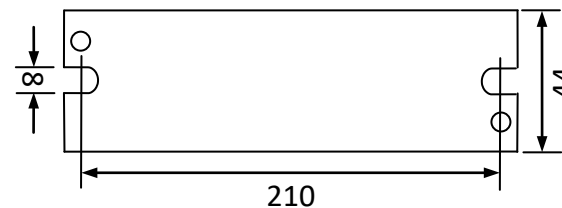

输入特点: 防雷、PF≥0.6、效率 η90%

输出功率: 100W 输出功率范围: 72-100W 负载灯管: 1 只

输出电流: 800mA 输出电流范围: 600-800mA

辅助输出: DC5V/5mA、用于 LED 指示

输出特性: 非恒流、异常保护等

满足标准: IP64、通过 CE

环境温度: -10—40°C 外壳最高温度: < 70°C 湿度: 5-85%

外壳结构: 铝、美式灌胶 外壳尺寸: 215*44*28mm 安装孔距: 210mm

链接方式: 0.75mm² 多股电线、长度 330mm、镇流器与灯管距离 < 5 米

外箱尺寸: 460*305*180mm 单只净重: 0.31KG 整箱数量: 50 只 整箱重量: 16KG

配灯型号: GPH793T5L/HO GPH846T5L/HO GPH893T5L/HO GPH1000T5L/HO GHO36T5L

TUV75T5HO TUV95WHOPL-L TL100W

应用领域: 污水处理、净水处理、废气处理、空气净化、印刷、制药、医疗、食品、水族等