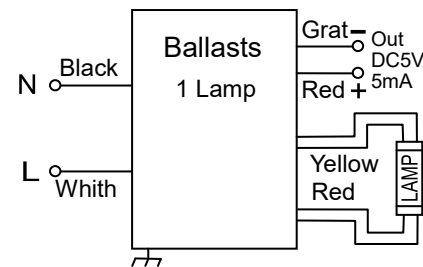

PY14-800-100 (快速启动)

紫外线电子镇流器

技术规格书

产品型号: PY14-800-100 (230) 输入电压: AC220V±10% 订货编号: 14Y230800100D5

产品型号: PY14-800-100 (110) 输入电压: AC110V±10% 订货编号: 14Y110800100D5

启动方式: 快速启动, 启动时间 < 1S

输入电流: 0.65A@230V 1.36A@110V 电源频率: 50/60Hz

输入特点: 防雷、PF≥0.6、效率 η90%

输出功率: 100W 输出功率范围: 72-100W 负载灯管: 1 只

输出电流: 800mA 输出电流范围: 600-800mA

辅助输出: DC5V/5mA、用于 LED 指示

输出特性: 非恒流、异常保护等

满足标准: IP64、通过 CE

环境温度: -10—40°C 外壳最高温度: < 70°C 湿度: 5-85%

外壳结构: 铝、美式灌胶 外壳尺寸: 215*44*28mm 安装孔距: 210mm

链接方式: 0.75mm² 多股电线、长度 330mm、镇流器与灯管距离 < 5 米

外箱尺寸: 460*305*180mm 单只净重: 0.31KG 整箱数量: 50 只 整箱重量: 16KG

配灯型号: GPH793T5L/HO GPH846T5L/HO GPH893T5L/HO GPH1000T5L/HO GHO36T5L

TUV75T5HO TUV95WHOPL-L TL100W

应用领域: 污水处理、净水处理、废气处理、空气净化、印刷、制药、医疗、食品、水族等