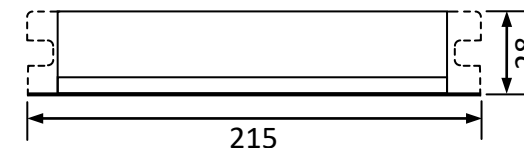

输出功率: 120W 输出功率范围: 87-120W 负载灯管: 1 只

输出电流: 800mA 输出电流范围: 600-800mA

辅助输出: DC5V/5mA、用于 LED 指示

输出特性: 非恒流、异常保护等

满足标准: IP64、通过 CE、

环境温度: -10-40°C 外壳最高温度: < 70°C 湿度: 5-85%

外壳结构: 铝、美式灌胶 外壳尺寸: 215\*44\*28mm 安装孔距: 210mm

链接方式: 0.75mm² 多股电线、长度 330mm、镇流器与灯管距离 < 5 米

外箱尺寸: 460\*305\*180mm 单只净重: 0.31KG 整箱数量: 50 只 整箱重量: 16KG

配灯型号: GPH846T5L/HO GPH893T5L/HO GPH1000T5L/HO GPH1148T5L/HO GHO36T5L  
TUV95WHOPL-L TL100W

应用领域: 污水处理、净水处理、废气处理、空气净化、印刷、制药、医疗、食品、水族等