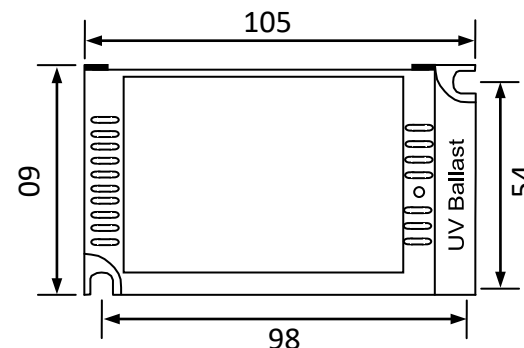

输出功率: 40W 输出功率范围: 36-42W 负载灯管: 1 只

输出电流: 425mA 输出电流范围: 300-425 mA

辅助输出: 灯管亮灯输出, 绿色 LED 亮表示正常工作, 红色 LED 亮表示故障同时嘟嘟报警器声音

输出特点: 非恒流、异常保护等

满足标准: 通过 CE

环境温度: -10℃~40℃ 外壳最高温度: < 70℃ 湿度: 5-85%

外壳结构: 塑料、ABS 阻燃 外壳尺寸: 105\*60\*31mm 安装孔距: 底距 98\*54mm 侧距 88mm

链接方式: 输入 二相扁插头 (其他国家标准插头另定) 电线长度 1000mm

输出 四眼插头带防水皮碗, 电线长度 1000mm

外箱尺寸: 605\*270\*145mm 单只净重: 0.25KG 整箱数量: 40 只 整箱重量: 10.5KG

配灯型号: GPH793T5 GPH843T5 TUV36T5 TUVPL-L 36W G36T5

应用领域: 水处理、空气净化、印刷、制药、医疗、食品、水族等