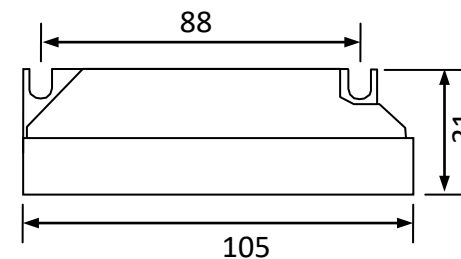

输出功率: 40W 输出功率范围: 36-42W 负载灯管: 1 只

输出电流: 425mA 输出电流范围: 300-425 mA

辅助输出: 灯管亮灯输出, 绿色 LED 亮表示正常工作, 红色 LED 亮表示故障同时嘟嘟报警器声音

输出特点: 非恒流、异常保护等

满足标准: 通过 CE

环境温度: -10℃~40℃ 外壳最高温度: < 70℃ 湿度: 5-85%

外壳结构: 塑料、ABS 阻燃 外壳尺寸: 105\*60\*31mm 安装孔距: 底距 98\*54mm 侧距 88mm

链接方式: 输入 二相扁插头 (其他国家标准插头另定) 电线长度 1000mm

输出 四眼插头带防水皮碗, 电线长度 1000mm

外箱尺寸: 605\*270\*145mm 单只净重: 0.25KG 整箱数量: 40 只 整箱重量: 10.5KG

配灯型号: GPH793T5 GPH843T5 TUV36T5 TUVPL-L 36W G36T5

应用领域: 水处理、空气净化、印刷、制药、医疗、食品、水族等