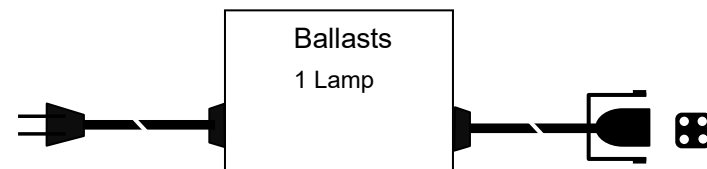

## 技术规格书

产品型号: PY85-425-40B (230) 输入电压: AC220V±10% 订货编号: 85Y23042540BHL

产品型号: PY85-425-40B (110) 输入电压: AC110V±10% 订货编号: 85Y11042540BHL

启动方式: 快速启动, 启动时间 < 1S

输入电流: 0.24A@230V 0.51A@110V 电源频率: 50/60Hz

输入特点: 防雷、PF≥0.6、效率 η90%

输出功率: 40W 输出功率范围: 36-42W 负载灯管: 1 只

输出电流: 425mA 输出电流范围: 300-425 mA

辅助输出: 灯管亮灯输出, 绿色 LED 亮表示正常工作, 红色 LED 亮表示故障同时嘟嘟报警器声音

输出特点: 非恒流、异常保护等

满足标准: 通过 CE

环境温度: -10℃~40℃ 外壳最高温度: < 70℃ 湿度: 5-85%

外壳结构: 塑料、ABS 阻燃 外壳尺寸: 105\*60\*31mm 安装孔距: 底距 98\*54mm 侧距 88mm

链接方式: 输入 二相扁插头 (其他国家标准插头另定) 电线长度 1000mm

输出 四眼插头带防水皮碗, 电线长度 1000mm

外箱尺寸: 605\*270\*145mm 单只净重: 0.25KG 整箱数量: 40 只 整箱重量: 10.5KG

配灯型号: GPH793T5 GPH843T5 TUV36T5 TUVPL-L 36W G36T5

应用领域: 水处理、空气净化、印刷、制药、医疗、食品、水族等