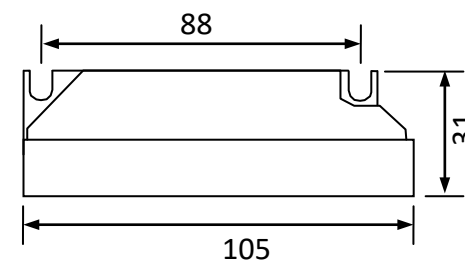

输出功率: 40W 输出功率范围: 36-42W 负载灯管: 1 只

输出电流: 425mA 输出电流范围: 300-425 mA

辅助输出: 灯管亮灯输出, 绿色 LED 亮表示正常工作, 红色 LED 亮表示故障

输出特点: 非恒流、异常保护等

满足标准: 通过 CE

环境温度: -10°C~40°C 外壳最高温度: < 70°C 湿度: 5-85%

外壳结构: 塑料、ABS 阻燃 外壳尺寸: 105\*60\*31mm 安装孔距: 底距 98\*54mm 侧距 88mm

链接方式: 输入 二相扁插头 (其他国家标准插头另定) 电线长度 1000mm

输出 四眼插头带防水皮碗, 电线长度 1000mm

外箱尺寸: 605\*270\*145mm 单只净重: 0.23KG 整箱数量: 40 只 整箱重量: 9.5KG

配灯型号: GPH793T5 GPH843T5 TUV36T5 TUVPL-L 36W G36T5

应用领域: 水处理、空气净化、印刷、制药、医疗、食品、水族等