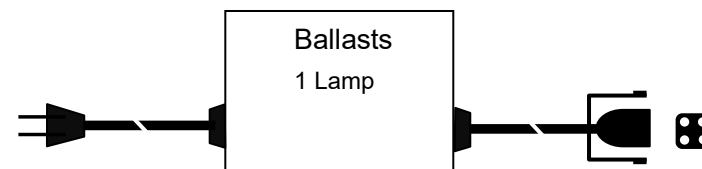

输出功率: 40W 输出功率范围: 36-42W 负载灯管: 1 只

输出电流: 425mA 输出电流范围: 300-425 mA

辅助输出: 灯管亮灯输出, 绿色 LED 亮表示正常工作, 红色 LED 亮表示故障

输出特点: 非恒流、异常保护等

满足标准: 通过 CE

环境温度: -10°C~40°C 外壳最高温度: < 70°C 湿度: 5-85%

外壳结构: 塑料、ABS 阻燃 外壳尺寸: 105\*60\*31mm 安装孔距: 底距 98\*54mm 侧距 88mm

链接方式: 输入 二相扁插头 (其他国家标准插头另定) 电线长度 1000mm

输出 四眼插头带防水皮碗, 电线长度 1000mm

外箱尺寸: 605\*270\*145mm 单只净重: 0.23KG 整箱数量: 40 只 整箱重量: 9.5KG

配灯型号: GPH793T5 GPH843T5 TUV36T5 TUVPL-L 36W G36T5

应用领域: 水处理、空气净化、印刷、制药、医疗、食品、水族等