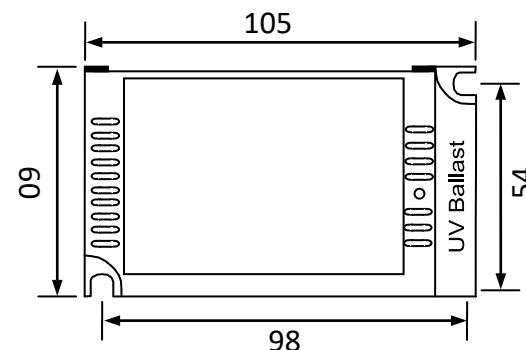

输出功率: 40W 输出功率范围: 36-42W 负载灯管: 1 只

输出电流: 425mA 输出电流范围: 300-425 mA

辅助输出: 灯管亮灯输出, 绿色 LED 亮表示正常工作, 红色 LED 亮表示故障

输出特点: 非恒流、异常保护等

满足标准: 通过 CE

环境温度: -10°C~40°C 外壳最高温度: < 70°C 湿度: 5-85%

外壳结构: 塑料、ABS 阻燃 外壳尺寸: 105\*60\*31mm 安装孔距: 底距 98\*54mm 侧距 88mm

链接方式: 输入 二相扁插头 (其他国家标准插头另定) 电线长度 1000mm

输出 四眼插头带防水皮碗, 电线长度 1000mm

外箱尺寸: 605\*270\*145mm 单只净重: 0.23KG 整箱数量: 40 只 整箱重量: 9.5KG

配灯型号: GPH793T5 GPH843T5 TUV36T5 TUVPL-L 36W G36T5

应用领域: 水处理、空气净化、印刷、制药、医疗、食品、水族等