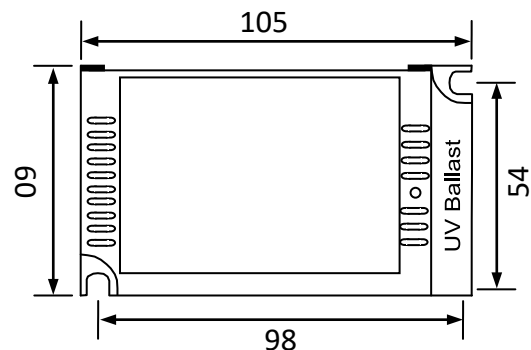

输出特点: 非恒流、异常保护等。满足标准: 通过 CE

环境温度: -10°C~40°C 外壳最高温度: <70°C 湿度: 5-85%

外壳结构: 塑料、ABS 阻燃 外壳尺寸: 105*60*31mm 安装孔距: 底距 98*54mm 侧距 88mm

链接方式: 输入 二相扁插头 (其他国家标准插头另定) 电线长度 1000mm

输出 四眼插头带防水皮碗, 电线长度 1000mm

外箱尺寸: 605*270*145mm 单只净重: 0.27KG 整箱数量: 40 只 整箱重量: 11KG

配灯型号: GPH436T5 GPH550T5 TUV25T5 TUV30T5

应用领域: 水处理、空气净化、印刷、制药、医疗、食品、水族等

尺寸: 105*60*31mm

北京豪本电子有限公司

地址: 北京市中关村科技园石景山园区实兴大街 30 号院 3 号楼

热线: 010-68837150 手机: 13901133015 (微信)

中国·豪本电子有限公司

地址: 浙江省乐清市经济开发区纬十七路 261 号 (国家级科创中心)