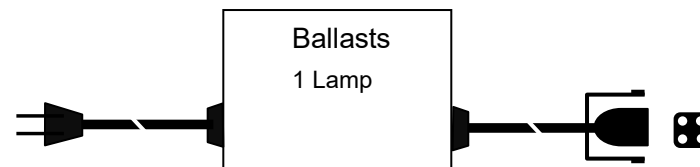

尺寸: 105*60*31mm

北京豪本电子有限公司

地址: 北京市中关村科技园石景山园区实兴大街 30 号院 3 号楼

热线: 010-68837150 手机: 13901133015 (微信)

中国·豪本电子有限公司

地址: 浙江省乐清市经济开发区纬十七路 261 号 (国家级科创中心)

电话: 0577-62666315 手机: 15010378316

乐清市豪本智能技术有限公司

地址: 浙江省乐清市柳市镇七里港大道 159 号卓远大厦 12 层

电话: 0577-62666316 62666317 手机: 18066358678

网站: www.haoben.com.cn 邮箱: 739471628@qq.com