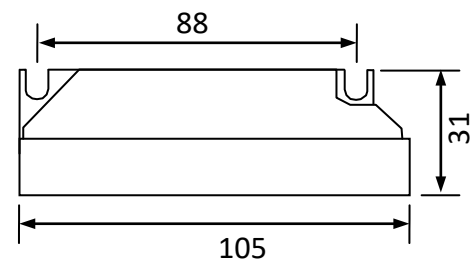

尺寸: 105*60*31mm

北京豪本电子有限公司

地址: 北京市中关村科技园石景山园区实兴大街 30 号院 3 号楼

热线: 010-68837150 手机: 13901133015 (微信)

中国·豪本电子有限公司

地址: 浙江省乐清市经济开发区纬十七路 261 号 (国家级科创中心)

电话: 0577-62666315 手机: 15010378316

乐清市豪本智能技术有限公司

地址: 浙江省乐清市柳市镇七里港大道 159 号卓远大厦 12 层

电话: 0577-62666316 62666317 手机: 18066358678

网站: www.haoben.com.cn 邮箱: 739471628@qq.com