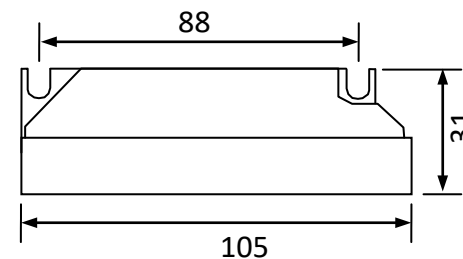

外壳结构: 塑料、ABS 阻燃 外壳尺寸: 105*60*31mm 安装孔距: 底距 98*54mm 侧距 88mm

链接方式: 输入 二相扁插头 (其他国家标准插头另定) 电线长度 1000mm

输出 四眼插头带防水皮碗, 电线长度 1000mm

外箱尺寸: 605*270*145mm 单只净重: 0.25KG 整箱数量: 40只 整箱重量: 10.5KG

配灯型号: GPH436T5 GPH550T5 TUV25T5 TUV30T5

应用领域: 水处理、空气净化、印刷、制药、医疗、食品、水族等

尺寸: 105*60*31mm

北京豪本电子技术有限公司

地址: 北京市中关村科技园石景山园区实兴大街 30 号院 3 号楼

热线: 010-68837150 手机: 13901133015 (微信)

中国·豪本电子技术有限公司

地址: 浙江省乐清市经济开发区纬十七路 261 号 (国家级科创中心)

电话: 0577-62666315 手机: 15010378316