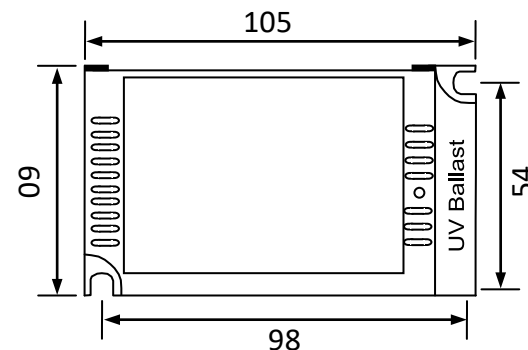

外壳结构: 塑料、ABS 阻燃 外壳尺寸: 105*60*31mm 安装孔距: 底距 98*54mm 侧距 88mm

链接方式: 输入 二相扁插头 (其他国家标准插头另定) 电线长度 1000mm

输出 四眼插头带防水皮碗, 电线长度 1000mm

外箱尺寸: 605*270*145mm 单只净重: 0.25KG 整箱数量: 40只 整箱重量: 10.5KG

配灯型号: GPH436T5 GPH550T5 TUV25T5 TUV30T5

应用领域: 水处理、空气净化、印刷、制药、医疗、食品、水族等

尺寸: 105*60*31mm

北京豪本电子技术有限公司

地址: 北京市中关村科技园石景山园区实兴大街 30 号院 3 号楼

热线: 010-68837150 手机: 13901133015 (微信)

中国·豪本电子技术有限公司

地址: 浙江省乐清市经济开发区纬十七路 261 号 (国家级科创中心)

电话: 0577-62666315 手机: 15010378316