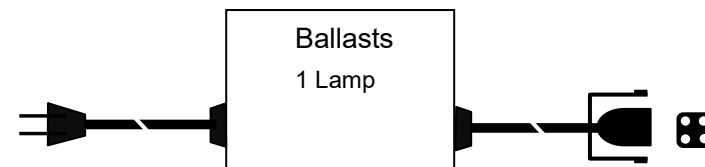

尺寸: 105*60*31mm

北京豪本电子技术有限公司

地址: 北京市中关村科技园石景山园区实兴大街 30 号院 3 号楼

热线: 010-68837150 手机: 13901133015 (微信)

中国·豪本电子技术有限公司

地址: 浙江省乐清市经济开发区纬十七路 261 号 (国家级科创中心)

电话: 0577-62666315 手机: 15010378316

乐清市豪本智能技术有限公司

地址: 浙江省乐清市柳市镇七里港大道 159 号卓远大厦 12 层

电话: 0577-62666316 62666317 手机: 18066358678

网站: www.haoben.com.cn 邮箱: 739471628@qq.com