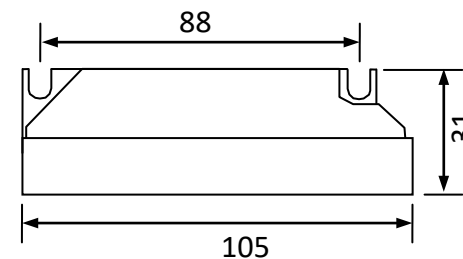

输入特点: 防雷、PF≥0.6、效率 η90%

输出功率: 30W 输出功率范围: 21-30W 负载灯管: 1 只

输出电流: 425mA 输出电流范围: 300-425 mA

辅助输出: 灯管亮灯输出, 绿色 LED 亮表示正常工作, 红色 LED 亮表示故障

输出特点: 非恒流、异常保护等

满足标准: 通过 CE

环境温度: -10°C~40°C 外壳最高温度: <70°C 湿度: 5-85%

外壳结构: 塑料、ABS 阻燃 外壳尺寸: 105*60*31mm 安装孔距: 底距 98*54mm 侧距 88mm

链接方式: 输入 二相扁插头 (其他国家标准插头另定) 电线长度 1000mm

输出 四眼插头带防水皮碗, 电线长度 1000mm

外箱尺寸: 605*270*145mm 单只净重: 0.23KG 整箱数量: 40 只 整箱重量: 9.5KG

配灯型号: GPH436T5 GPH550T5 TUV25T5 TUV30T5

应用领域: 水处理、空气净化、印刷、制药、医疗、食品、水族等

尺寸: 105*60*31mm