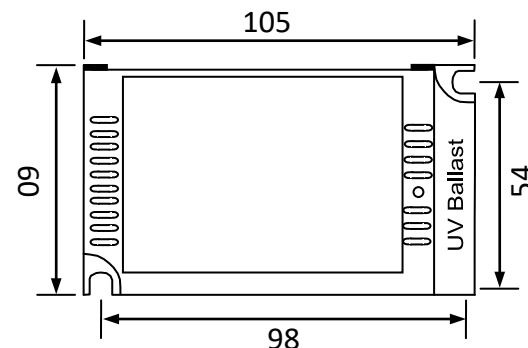

输入特点: 防雷、PF≥0.6、效率 η90%

输出功率: 30W 输出功率范围: 21-30W 负载灯管: 1 只

输出电流: 425mA 输出电流范围: 300-425 mA

辅助输出: 灯管亮灯输出, 绿色 LED 亮表示正常工作, 红色 LED 亮表示故障

输出特点: 非恒流、异常保护等

满足标准: 通过 CE

环境温度: -10°C~40°C 外壳最高温度: <70°C 湿度: 5-85%

外壳结构: 塑料、ABS 阻燃 外壳尺寸: 105*60*31mm 安装孔距: 底距 98*54mm 侧距 88mm

链接方式: 输入 二相扁插头 (其他国家标准插头另定) 电线长度 1000mm

输出 四眼插头带防水皮碗, 电线长度 1000mm

外箱尺寸: 605*270*145mm 单只净重: 0.23KG 整箱数量: 40 只 整箱重量: 9.5KG

配灯型号: GPH436T5 GPH550T5 TUV25T5 TUV30T5

应用领域: 水处理、空气净化、印刷、制药、医疗、食品、水族等

尺寸: 105*60*31mm