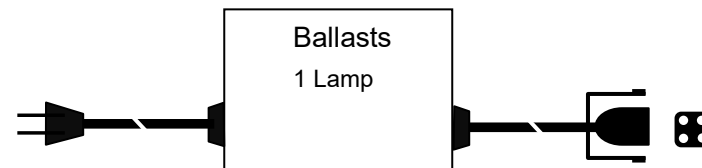

PY85-425-30 (快速启动)

一体式、紫外线电子镇流器

技术规格书

产品型号: PY85-425-30 (230) 输入电压: AC220V±10% 订货编号: 85Y23042530HL

产品型号: PY85-425-30 (110) 输入电压: AC110V±10% 订货编号: 85Y11042530HL

启动方式: 快速启动, 启动时间 < 1S

输入电流: 0.18A@230V 0.38A@110V 电源频率: 50/60Hz

输入特点: 防雷、PF≥0.6、效率 η90%

输出功率: 30W 输出功率范围: 21-30W 负载灯管: 1 只

输出电流: 425mA 输出电流范围: 300-425 mA

辅助输出: 灯管亮灯输出, 绿色 LED 亮表示正常工作, 红色 LED 亮表示故障

输出特点: 非恒流、异常保护等

满足标准: 通过 CE

环境温度: -10°C~40°C 外壳最高温度: <70°C 湿度: 5-85%

外壳结构: 塑料、ABS 阻燃 外壳尺寸: 105*60*31mm 安装孔距: 底距 98*54mm 侧距 88mm

链接方式: 输入 二相扁插头 (其他国家标准插头另定) 电线长度 1000mm

输出 四眼插头带防水皮碗, 电线长度 1000mm

外箱尺寸: 605*270*145mm 单只净重: 0.23KG 整箱数量: 40 只 整箱重量: 9.5KG

配灯型号: GPH436T5 GPH550T5 TUV25T5 TUV30T5

应用领域: 水处理、空气净化、印刷、制药、医疗、食品、水族等

尺寸: 105*60*31mm