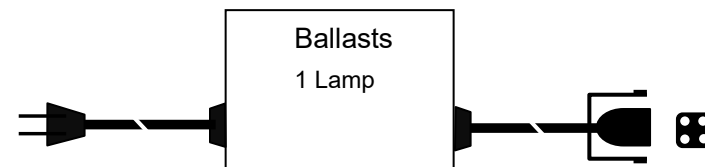

尺寸: 105*60*31mm

北京豪本电子有限公司

地址: 北京市中关村科技园石景山园区实兴大街 30 号院 3 号楼

热线: 010-68837150 手机: 13901133015 (微信)

中国·豪本电子有限公司

地址: 浙江省乐清市经济开发区纬十七路 261 号 (国家级科创中心)

电话: 0577-62666315 手机: 15010378316

乐清市豪本智能技术有限公司

地址: 浙江省乐清市柳市镇七里港大道 159 号卓远大厦 12 层

电话: 0577-62666316 62666317 手机: 18066358678

网站: www.haoben.com.cn 邮箱: 739471628@qq.com