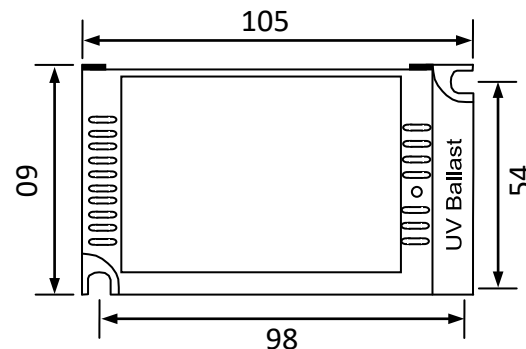

外壳结构: 塑料、ABS 阻燃 外壳尺寸: 105*60*31mm 安装孔距: 底距 98*54mm 侧距 88mm

链接方式: 输入 二相扁插头 (其他国家标准插头另定) 电线长度 1000mm

输出 四眼插头带防水皮碗, 电线长度 1000mm

外箱尺寸: 605*270*145mm 单只净重: 0.25KG 整箱数量: 40 只 整箱重量: 10.5KG

配灯型号: GPH287T5 GPH303T5 GPH436T5 TUV15T5 TUV16T5 TUV25T5

应用领域: 水处理、空气净化、印刷、制药、医疗、食品、水族等

尺寸: 105*60*31mm

北京豪本电子有限公司

地址: 北京市中关村科技园石景山园区实兴大街 30 号院 3 号楼

热线: 010-68837150 手机: 13901133015 (微信)

中国·豪本电子有限公司

地址: 浙江省乐清市经济开发区纬十七路 261 号 (国家级科创中心)

电话: 0577-62666315 手机: 15010378316