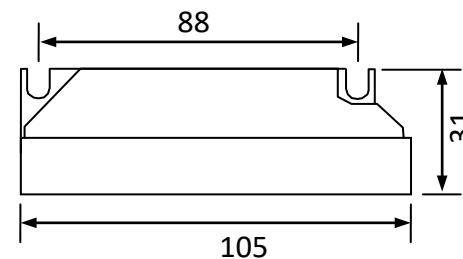

外壳结构: 塑料、ABS 阻燃 外壳尺寸: 105*60*31mm 安装孔距: 底距 98*54mm 侧距 88mm

链接方式: 输入 二相扁插头 (其他国家标准插头另定) 电线长度 1000mm

输出 四眼插头带防水皮碗, 电线长度 1000mm

外箱尺寸: 605*270*145mm 单只净重: 0.25KG 整箱数量: 40 只 整箱重量: 10.5KG

配灯型号: GPH287T5 GPH303T5 GPH436T5 TUV15T5 TUV16T5 TUV25T5

应用领域: 水处理、空气净化、印刷、制药、医疗、食品、水族等

尺寸: 105*60*31mm

北京豪本电子有限公司

地址: 北京市中关村科技园石景山园区实兴大街 30 号院 3 号楼

热线: 010-68837150 手机: 13901133015 (微信)

中国·豪本电子有限公司

地址: 浙江省乐清市经济开发区纬十七路 261 号 (国家级科创中心)

电话: 0577-62666315 手机: 15010378316