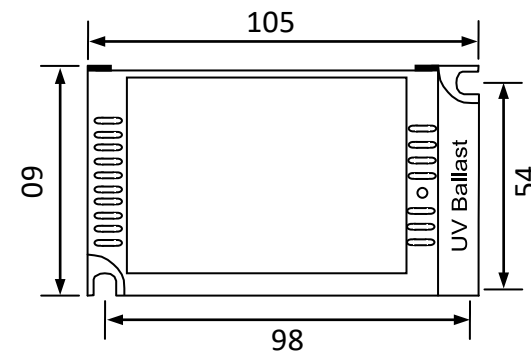

输出特点: 非恒流、异常保护等。 满足标准: 通过 CE。

环境温度: -10°C~40°C 外壳最高温度: <70°C 湿度: 5-85%

外壳结构: 塑料、ABS 阻燃 外壳尺寸: 105*60*31mm 安装孔距: 底距 98*54mm 侧距 88mm

链接方式: 输入 二相扁插头 (其他国家标准插头另定) 电线长度 1000mm

输出 四眼插头带防水皮碗, 电线长度 1000mm

外箱尺寸: 605*270*145mm 单只净重: 0.27KG 整箱数量: 40 只 整箱重量: 11KG

配灯型号: GPH287T5 GPH303T5 GPH436T5 TUV15T5 TUV16T5 TUV25T5

应用领域: 水处理、空气净化、印刷、制药、医疗、食品、水族等

尺寸: 105*60*31mm

北京豪本电子有限公司

地址: 北京市中关村科技园石景山园区实兴大街 30 号院 3 号楼

热线: 010-68837150 手机: 13901133015 (微信)

中国·豪本电子有限公司

地址: 浙江省乐清市经济开发区纬十七路 261 号 (国家级科创中心)