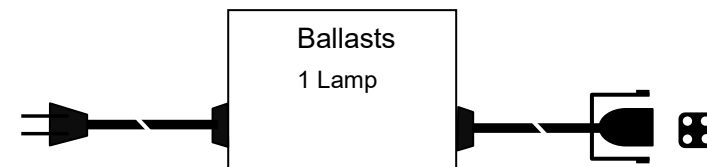

输入特点: 防雷、PF≥0.6、效率 η90%

输出功率: 20W 输出功率范围: 14-21W 负载灯管: 1 只

输出电流: 425mA 输出电流范围: 300-425 mA

辅助输出: 灯管亮灯输出, 绿色 LED 亮表示正常工作, 红色 LED 亮表示故障同时嘟嘟报警器声音。

灯管亮灯镇流器与灯管寿命开始计时, 触碰一次可打开或关闭显示器, 灯运行 8000 小时后, 显示屏闪烁, 按住按钮 5 秒钟灯管寿命计时快速归零或 600 秒后自动归零。

输出特点: 非恒流、异常保护等。 满足标准: 通过 CE。

环境温度: -10°C~40°C 外壳最高温度: <70°C 湿度: 5-85%

外壳结构: 塑料、ABS 阻燃 外壳尺寸: 105*60*31mm 安装孔距: 底距 98*54mm 侧距 88mm

链接方式: 输入 二相扁插头 (其他国家标准插头另定) 电线长度 1000mm

输出 四眼插头带防水皮碗, 电线长度 1000mm

外箱尺寸: 605*270*145mm 单只净重: 0.27KG 整箱数量: 40 只 整箱重量: 11KG

配灯型号: GPH287T5 GPH303T5 GPH436T5 TUV15T5 TUV16T5 TUV25T5

应用领域: 水处理、空气净化、印刷、制药、医疗、食品、水族等

尺寸: 105*60*31mm

北京豪本电子有限公司

地址: 北京市中关村科技园石景山园区实兴大街 30 号院 3 号楼

热线: 010-68837150 手机: 13901133015 (微信)

中国·豪本电子有限公司

地址: 浙江省乐清市经济开发区纬十七路 261 号 (国家级科创中心)