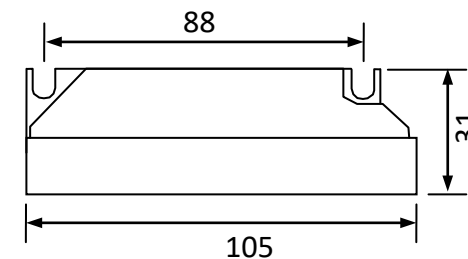

尺寸: 105*60*31mm

北京豪本电子有限公司

地址: 北京市中关村科技园石景山园区实兴大街 30 号院 3 号楼

热线: 010-68837150 手机: 13901133015 (微信)

中国·豪本电子有限公司

地址: 浙江省乐清市经济开发区纬十七路 261 号 (国家级科创中心)

电话: 0577-62666315 手机: 15010378316

乐清市豪本智能技术有限公司

地址: 浙江省乐清市柳市镇七里港大道 159 号卓远大厦 12 层

电话: 0577-62666316 62666317 手机: 18066358678

网站: www.haoben.com.cn 邮箱: 739471628@qq.com