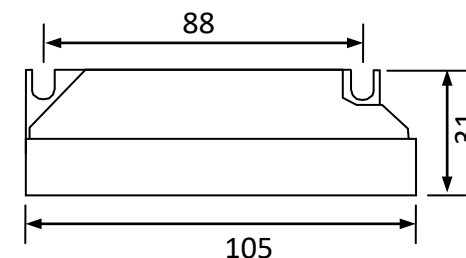

输出功率: 20W 输出功率范围: 14-21W 负载灯管: 1 只

输出电流: 425mA 输出电流范围: 300-425 mA

辅助输出: 灯管亮灯输出, 绿色 LED 亮表示正常工作, 红色 LED 亮表示故障

输出特点: 非恒流、异常保护等

满足标准: 通过 CE

环境温度: -10°C~40°C 外壳最高温度: < 70°C 湿度: 5-85%

外壳结构: 塑料、ABS 阻燃 外壳尺寸: 105\*60\*31mm 安装孔距: 底距 98\*54mm 侧距 88mm

链接方式: 输入 二相扁插头 (其他国家标准插头另定) 电线长度 1000mm

输出 四眼插头带防水皮碗, 电线长度 1000mm

外箱尺寸: 605\*270\*145mm 单只净重: 0.23KG 整箱数量: 40 只 整箱重量: 9.5KG

配灯型号: GPH287T5 GPH303T5 GPH436T5 TUV15T5 TUV16T5 TUV25T5

应用领域: 水处理、空气净化、印刷、制药、医疗、食品、水族等