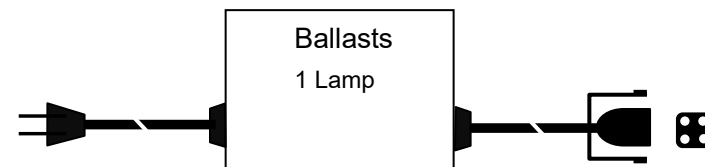

## 技术规格书

产品型号: PY85-425-20 (230) 输入电压: AC220V±10% 订货编号: 85Y23042520HL

产品型号: PY85-425-20 (110) 输入电压: AC110V±10% 订货编号: 85Y11042520HL

启动方式: 快速启动, 启动时间 < 1S

输入电流: 0.12A@230V 0.26A@110V 电源频率: 50/60Hz

输入特点: 防雷、PF≥0.6、效率 η90%

输出功率: 20W 输出功率范围: 14-21W 负载灯管: 1 只

输出电流: 425mA 输出电流范围: 300-425 mA

辅助输出: 灯管亮灯输出, 绿色 LED 亮表示正常工作, 红色 LED 亮表示故障

输出特点: 非恒流、异常保护等

满足标准: 通过 CE

环境温度: -10°C~40°C 外壳最高温度: < 70°C 湿度: 5-85%

外壳结构: 塑料、ABS 阻燃 外壳尺寸: 105\*60\*31mm 安装孔距: 底距 98\*54mm 侧距 88mm

链接方式: 输入 二相扁插头 (其他国家标准插头另定) 电线长度 1000mm

输出 四眼插头带防水皮碗, 电线长度 1000mm

外箱尺寸: 605\*270\*145mm 单只净重: 0.23KG 整箱数量: 40 只 整箱重量: 9.5KG

配灯型号: GPH287T5 GPH303T5 GPH436T5 TUV15T5 TUV16T5 TUV25T5

应用领域: 水处理、空气净化、印刷、制药、医疗、食品、水族等