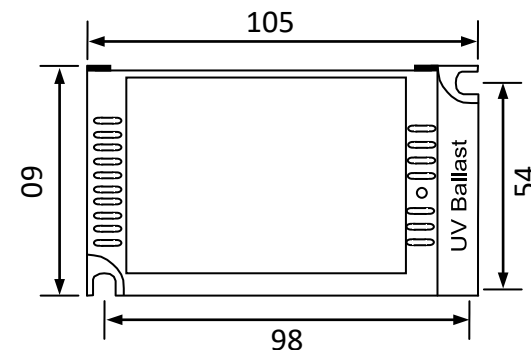

输出功率: 20W 输出功率范围: 14-21W 负载灯管: 1 只

输出电流: 425mA 输出电流范围: 300-425 mA

辅助输出: 灯管亮灯输出, 绿色 LED 亮表示正常工作, 红色 LED 亮表示故障

输出特点: 非恒流、异常保护等

满足标准: 通过 CE

环境温度: -10°C~40°C 外壳最高温度: < 70°C 湿度: 5-85%

外壳结构: 塑料、ABS 阻燃 外壳尺寸: 105\*60\*31mm 安装孔距: 底距 98\*54mm 侧距 88mm

链接方式: 输入 二相扁插头 (其他国家标准插头另定) 电线长度 1000mm

输出 四眼插头带防水皮碗, 电线长度 1000mm

外箱尺寸: 605\*270\*145mm 单只净重: 0.23KG 整箱数量: 40 只 整箱重量: 9.5KG

配灯型号: GPH287T5 GPH303T5 GPH436T5 TUV15T5 TUV16T5 TUV25T5

应用领域: 水处理、空气净化、印刷、制药、医疗、食品、水族等