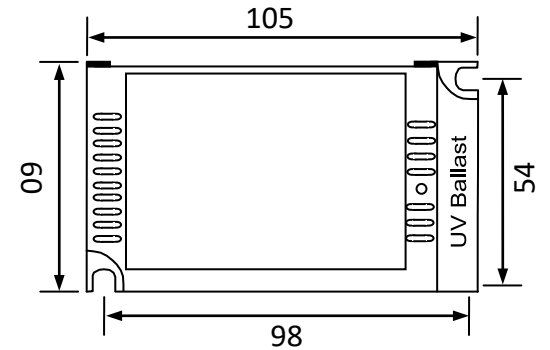

外壳结构: 塑料、ABS 阻燃 外壳尺寸: 105*60*31mm 安装孔距: 底距 98*54mm 侧距 88mm

链接方式: 输入 二相扁插头 (其他国家标准插头另定) 电线长度 1000mm

输出 四眼插头带防水皮碗, 电线长度 1000mm

外箱尺寸: 605*270*145mm 单只净重: 0.25KG 整箱数量: 40 只 整箱重量: 10.5KG

配灯型号: GPH118T5L GPH150T5L GPH212T5L TUV11

应用领域: 水处理、空气净化、印刷、制药、医疗、食品、水族等

尺寸: 105*60*31mm

北京豪本电子有限公司

地址: 北京市中关村科技园石景山园区实兴大街 30 号院 3 号楼

热线: 010-68837150 手机: 13901133015 (微信)

中国·豪本电子有限公司

地址: 浙江省乐清市经济开发区纬十七路 261 号 (国家级科创中心)

电话: 0577-62666315 手机: 15010378316