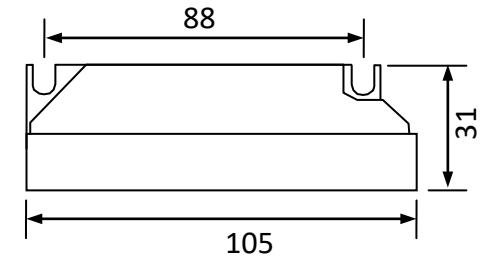

尺寸: 105*60*31mm

北京豪本电子有限公司

地址: 北京市中关村科技园石景山园区实兴大街 30 号院 3 号楼

热线: 010-68837150 手机: 13901133015 (微信)

中国·豪本电子有限公司

地址: 浙江省乐清市经济开发区纬十七路 261 号 (国家级科创中心)

电话: 0577-62666315 手机: 15010378316

乐清市豪本智能技术有限公司

地址: 浙江省乐清市柳市镇七里港大道 159 号卓远大厦 12 层

电话: 0577-62666316 62666317 手机: 18066358678

网站: www.haoben.com.cn 邮箱: 739471628@qq.com