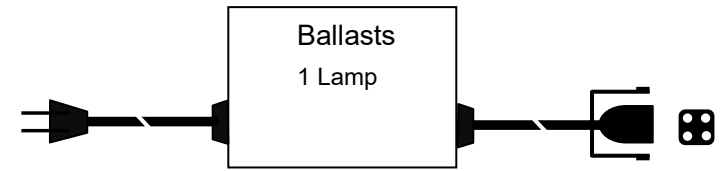

尺寸: 105*60*31mm

北京豪本电子有限公司

地址: 北京市中关村科技园石景山园区实兴大街 30 号院 3 号楼

热线: 010-68837150 手机: 13901133015 (微信)

中国·豪本电子有限公司

地址: 浙江省乐清市经济开发区纬十七路 261 号 (国家级科创中心)

电话: 0577-62666315 手机: 15010378316

乐清市豪本智能技术有限公司

地址: 浙江省乐清市柳市镇七里港大道 159 号卓远大厦 12 层

电话: 0577-62666316 62666317 手机: 18066358678

网站: www.haoben.com.cn 邮箱: 739471628@qq.com