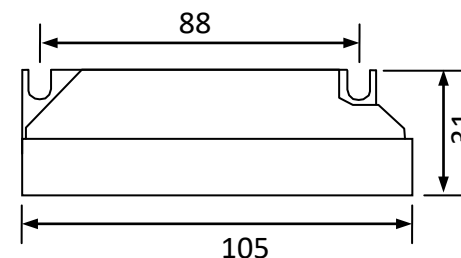

输出特点: 非恒流、异常保护等。 满足标准: 通过 CE

环境温度: -10°C~40°C 外壳最高温度: <70°C 湿度: 5-85%

外壳结构: 塑料、ABS 阻燃 外壳尺寸: 105*60*31mm 安装孔距: 底距 98*54mm 侧距 88mm

链接方式: 输入 二相扁插头 (其他国家标准插头另定) 电线长度 1000mm

输出 四眼插头带防水皮碗, 电线长度 1000mm

外箱尺寸: 605*270*145mm 单只净重: 0.27KG 整箱数量: 40 只 整箱重量: 11KG

配灯型号: GPH118T5L GPH150T5L GPH212T5L TUV11

应用领域: 水处理、空气净化、印刷、制药、医疗、食品、水族等

尺寸: 105*60*31mm

北京豪本电子技术有限公司

地址: 北京市中关村科技园石景山园区实兴大街 30 号院 3 号楼

热线: 010-68837150 手机: 13901133015 (微信)

中国·豪本电子技术有限公司

地址: 浙江省乐清市经济开发区纬十七路 261 号 (国家级科创中心)