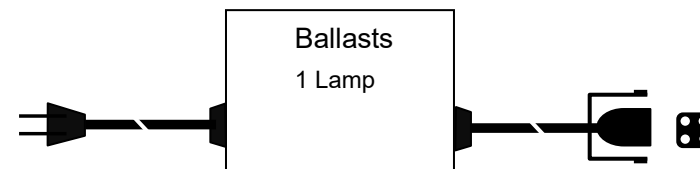

输入特点: 防雷、PF≥0.6、效率 η90%

输出功率: 12W 输出功率范围: 6-12W 负载灯管: 1 只

输出电流: 425mA 输出电流范围: 300-425 mA

辅助输出: 灯管亮灯输出, 绿色 LED 亮表示正常工作, 红色 LED 亮表示故障同时嘟嘟报警器声音。

灯管亮灯镇流器与灯管寿命开始计时, 触碰一次可打开或关闭显示器, 灯运行 8000 小时后, 显示屏闪烁, 按住按钮 5 秒钟灯管寿命计时快速归零或 600 秒后自动归零。

输出特点: 非恒流、异常保护等。 满足标准: 通过 CE

环境温度: -10°C~40°C 外壳最高温度: <70°C 湿度: 5-85%

外壳结构: 塑料、ABS 阻燃 外壳尺寸: 105*60*31mm 安装孔距: 底距 98*54mm 侧距 88mm

链接方式: 输入 二相扁插头 (其他国家标准插头另定) 电线长度 1000mm

输出 四眼插头带防水皮碗, 电线长度 1000mm

外箱尺寸: 605*270*145mm 单只净重: 0.27KG 整箱数量: 40 只 整箱重量: 11KG

配灯型号: GPH118T5L GPH150T5L GPH212T5L TUV11

应用领域: 水处理、空气净化、印刷、制药、医疗、食品、水族等

尺寸: 105*60*31mm

北京豪本电子技术有限公司

地址: 北京市中关村科技园石景山园区实兴大街 30 号院 3 号楼

热线: 010-68837150 手机: 13901133015 (微信)

中国·豪本电子技术有限公司

地址: 浙江省乐清市经济开发区纬十七路 261 号 (国家级科创中心)