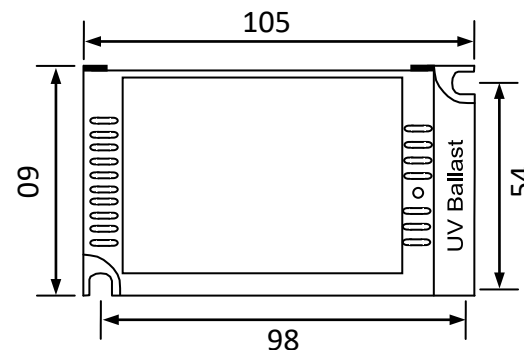

输出特点: 非恒流、异常保护等。 满足标准: 通过 CE

环境温度: -10°C~40°C 外壳最高温度: <70°C 湿度: 5-85%

外壳结构: 塑料、ABS 阻燃 外壳尺寸: 105*60*31mm 安装孔距: 底距 98*54mm 侧距 88mm

链接方式: 输入 二相扁插头 (其他国家标准插头另定) 电线长度 1000mm

输出 四眼插头带防水皮碗, 电线长度 1000mm

外箱尺寸: 605*270*145mm 单只净重: 0.27KG 整箱数量: 40 只 整箱重量: 11KG

配灯型号: GPH118T5L GPH150T5L GPH212T5L TUV11

应用领域: 水处理、空气净化、印刷、制药、医疗、食品、水族等

尺寸: 105*60*31mm

北京豪本电子技术有限公司

地址: 北京市中关村科技园石景山园区实兴大街 30 号院 3 号楼

热线: 010-68837150 手机: 13901133015 (微信)

中国·豪本电子技术有限公司

地址: 浙江省乐清市经济开发区纬十七路 261 号 (国家级科创中心)