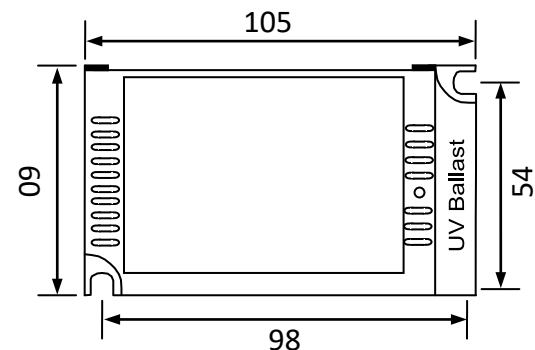

输入特点: 防雷、PF≥0.6、效率 η90%

输出功率: 12W 输出功率范围: 6-12W 负载灯管: 1只

输出电流: 425mA 输出电流范围: 300-425 mA

辅助输出: 灯管亮灯输出, 绿色 LED 亮表示正常工作, 红色 LED 亮表示故障

输出特点: 非恒流、异常保护等

满足标准: 通过 CE

环境温度: -10°C~40°C 外壳最高温度: <70°C 湿度: 5-85%

外壳结构: 塑料、ABS 阻燃 外壳尺寸: 105*60*31mm 安装孔距: 底距 98*54mm 侧距 88mm

链接方式: 输入 二相扁插头 (其他国家标准插头另定) 电线长度 1000mm

输出 四眼插头带防水皮碗, 电线长度 1000mm

外箱尺寸: 605*270*145mm 单只净重: 0.23KG 整箱数量: 40只 整箱重量: 9.5KG

配灯型号: GPH118T5L GPH150T5L GPH212T5L TUV11

应用领域: 水处理、空气净化、印刷、制药、医疗、食品、水族等

尺寸: 105*60*31mm