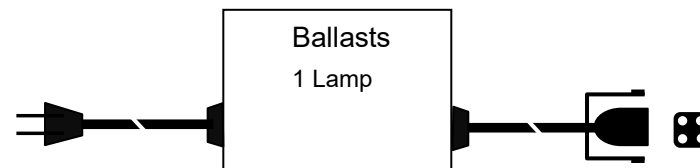

输入特点: 防雷、PF≥0.6、效率 η90%

输出功率: 12W 输出功率范围: 6-12W 负载灯管: 1只

输出电流: 425mA 输出电流范围: 300-425 mA

辅助输出: 灯管亮灯输出, 绿色 LED 亮表示正常工作, 红色 LED 亮表示故障

输出特点: 非恒流、异常保护等

满足标准: 通过 CE

环境温度: -10°C~40°C 外壳最高温度: <70°C 湿度: 5-85%

外壳结构: 塑料、ABS 阻燃 外壳尺寸: 105*60*31mm 安装孔距: 底距 98*54mm 侧距 88mm

链接方式: 输入 二相扁插头 (其他国家标准插头另定) 电线长度 1000mm

输出 四眼插头带防水皮碗, 电线长度 1000mm

外箱尺寸: 605*270*145mm 单只净重: 0.23KG 整箱数量: 40只 整箱重量: 9.5KG

配灯型号: GPH118T5L GPH150T5L GPH212T5L TUV11

应用领域: 水处理、空气净化、印刷、制药、医疗、食品、水族等

尺寸: 105*60*31mm