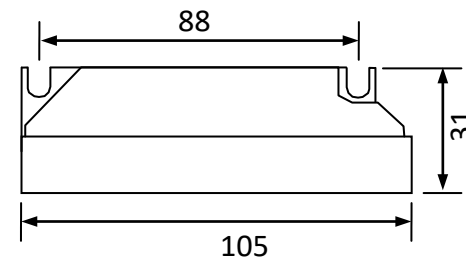

输入特点: 防雷、PF≥0.6、效率 η90%

输出功率: 12W 输出功率范围: 6-12W 负载灯管: 1只

输出电流: 425mA 输出电流范围: 300-425 mA

辅助输出: 灯管亮灯输出, 绿色 LED 亮表示正常工作, 红色 LED 亮表示故障

输出特点: 非恒流、异常保护等

满足标准: 通过 CE

环境温度: -10°C~40°C 外壳最高温度: <70°C 湿度: 5-85%

外壳结构: 塑料、ABS 阻燃 外壳尺寸: 105*60*31mm 安装孔距: 底距 98*54mm 侧距 88mm

链接方式: 输入 二相扁插头 (其他国家标准插头另定) 电线长度 1000mm

输出 四眼插头带防水皮碗, 电线长度 1000mm

外箱尺寸: 605*270*145mm 单只净重: 0.23KG 整箱数量: 40只 整箱重量: 9.5KG

配灯型号: GPH118T5L GPH150T5L GPH212T5L TUV11

应用领域: 水处理、空气净化、印刷、制药、医疗、食品、水族等

尺寸: 105*60*31mm