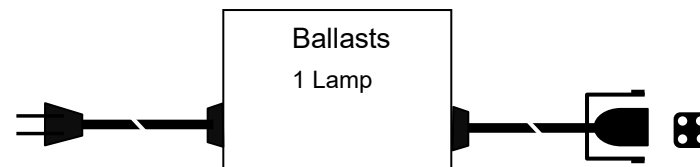

输入特点: 防雷、PF≥0.6、效率 η90%

输出功率: 10W 输出功率范围: 4-11W 负载灯管: 1 只

输出电流: 180mA 输出电流范围: 160-200 mA

辅助输出: 灯管亮灯输出, 绿色 LED 亮表示正常工作, 红色 LED 亮表示故障同时嘟嘟报警器声音。

灯管亮灯镇流器与灯管寿命开始计时, 触碰一次可打开或关闭显示器, 灯运行 8000 小时后, 显示屏闪烁, 按住按钮 5 秒钟灯管寿命计时快速归零或 600 秒后自动归零。

输出特点: 非恒流、异常保护等。满足标准: 通过 CE。

环境温度: -10°C~40°C 外壳最高温度: <70°C 湿度: 5-85%。

外壳结构: 塑料、ABS 阻燃 外壳尺寸: 105*60*31mm 安装孔距: 底距 98*54mm 侧距 88mm。

链接方式: 输入 二相扁插头 (其他国家标准插头另定) 电线长度 1000mm。

输出 四眼插头带防水皮碗, 电线长度 1000mm。

外箱尺寸: 605*270*145mm 单只净重: 0.27KG 整箱数量: 40 只 整箱重量: 11KG

配灯型号: TUV4W TUV6W TUV8W TUV10W G4T5 G6T5 G8T5 LTC5 LTC7 LTC9 LTC11

应用领域: 水处理、空气净化、印刷、制药、医疗、食品、水族等

尺寸: 105*60*31mm

北京豪本电子技术有限公司

地址: 北京市中关村科技园石景山园区实兴大街 30 号院 3 号楼

热线: 010-68837150 手机: 13901133015 (微信)

中国·豪本电子技术有限公司