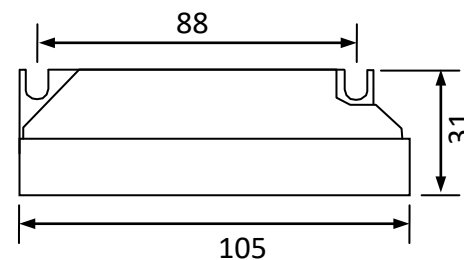

输出特点: 非恒流、异常保护等。满足标准: 通过 CE。

环境温度: -10°C~40°C 外壳最高温度: <70°C 湿度: 5-85%。

外壳结构: 塑料、ABS 阻燃 外壳尺寸: 105*60*31mm 安装孔距: 底距 98*54mm 侧距 88mm。

链接方式: 输入 二相扁插头 (其他国家标准插头另定) 电线长度 1000mm。

输出 四眼插头带防水皮碗, 电线长度 1000mm。

外箱尺寸: 605*270*145mm 单只净重: 0.27KG 整箱数量: 40 只 整箱重量: 11KG

配灯型号: TUV4W TUV6W TUV8W TUV10W G4T5 G6T5 G8T5 LTC5 LTC7 LTC9 LTC11

应用领域: 水处理、空气净化、印刷、制药、医疗、食品、水族等

尺寸: 105*60*31mm

北京豪本电子技术有限公司

地址: 北京市中关村科技园石景山园区实兴大街 30 号院 3 号楼

热线: 010-68837150 手机: 13901133015 (微信)

中国·豪本电子技术有限公司