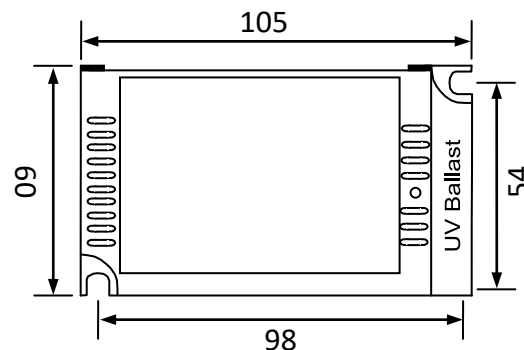

输出特点: 非恒流、异常保护等。满足标准: 通过 CE。

环境温度: -10°C~40°C 外壳最高温度: <70°C 湿度: 5-85%。

外壳结构: 塑料、ABS 阻燃 外壳尺寸: 105*60*31mm 安装孔距: 底距 98*54mm 侧距 88mm。

链接方式: 输入 二相扁插头 (其他国家标准插头另定) 电线长度 1000mm。

输出 四眼插头带防水皮碗, 电线长度 1000mm。

外箱尺寸: 605*270*145mm 单只净重: 0.27KG 整箱数量: 40 只 整箱重量: 11KG

配灯型号: TUV4W TUV6W TUV8W TUV10W G4T5 G6T5 G8T5 LTC5 LTC7 LTC9 LTC11

应用领域: 水处理、空气净化、印刷、制药、医疗、食品、水族等

尺寸: 105*60*31mm

北京豪本电子技术有限公司

地址: 北京市中关村科技园石景山园区实兴大街 30 号院 3 号楼

热线: 010-68837150 手机: 13901133015 (微信)

中国·豪本电子技术有限公司