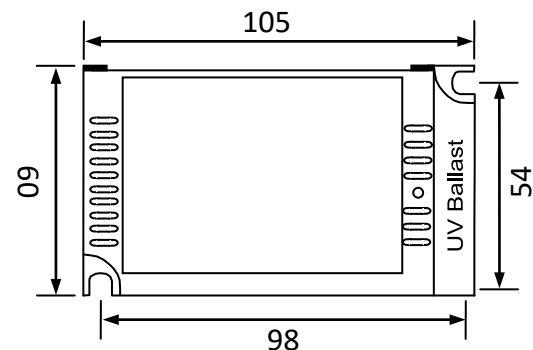

外壳结构: 塑料、ABS 阻燃 外壳尺寸: 105*60*31mm 安装孔距: 底距 98*54mm 侧距 88mm

链接方式: 输入 二相扁插头 (其他国家标准插头另定) 电线长度 1000mm

输出 四眼插头带防水皮碗, 电线长度 1000mm

外箱尺寸: 605*270*145mm 单只净重: 0.25KG 整箱数量: 40 只 整箱重量: 10.5KG

配灯型号: TUV4W TUV6W TUV8W TUV10W

G4T5 G6T5 G8T5 LTC5 LTC7 LTC9 LTC11

应用领域: 水处理、空气净化、印刷、制药、医疗、食品、水族等

尺寸: 105*60*31mm

北京豪本电子科技有限公司

地址: 北京市中关村科技园石景山园区实兴大街 30 号院 3 号楼

热线: 010-68837150 手机: 13901133015 (微信)

中国·豪本电子科技有限公司

地址: 浙江省乐清市经济开发区纬十七路 261 号 (国家级科创中心)