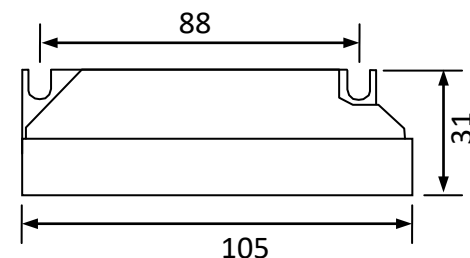

外壳结构: 塑料、ABS 阻燃 外壳尺寸: 105*60*31mm 安装孔距: 底距 98*54mm 侧距 88mm

链接方式: 输入 二相扁插头 (其他国家标准插头另定) 电线长度 1000mm

输出 四眼插头带防水皮碗, 电线长度 1000mm

外箱尺寸: 605*270*145mm 单只净重: 0.25KG 整箱数量: 40 只 整箱重量: 10.5KG

配灯型号: TUV4W TUV6W TUV8W TUV10W

G4T5 G6T5 G8T5 LTC5 LTC7 LTC9 LTC11

应用领域: 水处理、空气净化、印刷、制药、医疗、食品、水族等

尺寸: 105*60*31mm

北京豪本电子科技有限公司

地址: 北京市中关村科技园石景山园区实兴大街 30 号院 3 号楼

热线: 010-68837150 手机: 13901133015 (微信)

中国·豪本电子科技有限公司

地址: 浙江省乐清市经济开发区纬十七路 261 号 (国家级科创中心)