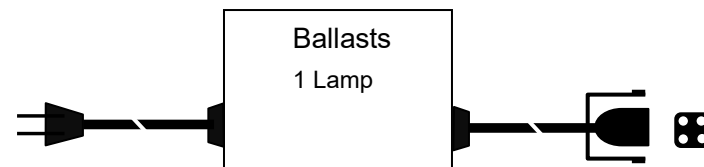

输入特点: 防雷、PF≥0.6、效率 η90%

输出功率: 10W 输出功率范围: 4-11W 负载灯管: 1 只

输出电流: 180mA 输出电流范围: 160-200 mA

辅助输出: 灯管亮灯输出, 绿色 LED 亮表示正常工作, 红色 LED 亮表示故障同时嘟嘟报警器声音

输出特点: 非恒流、异常保护等

满足标准: 通过 CE

环境温度: -10°C~40°C 外壳最高温度: < 70°C 湿度: 5-85%

外壳结构: 塑料、ABS 阻燃 外壳尺寸: 105*60*31mm 安装孔距: 底距 98*54mm 侧距 88mm

链接方式: 输入 二相扁插头 (其他国家标准插头另定) 电线长度 1000mm

输出 四眼插头带防水皮碗, 电线长度 1000mm

外箱尺寸: 605*270*145mm 单只净重: 0.25KG 整箱数量: 40 只 整箱重量: 10.5KG

配灯型号: TUV4W TUV6W TUV8W TUV10W

G4T5 G6T5 G8T5 LTC5 LTC7 LTC9 LTC11

应用领域: 水处理、空气净化、印刷、制药、医疗、食品、水族等

尺寸: 105*60*31mm

北京豪本电子科技有限公司

地址: 北京市中关村科技园石景山园区实兴大街 30 号院 3 号楼

热线: 010-68837150 手机: 13901133015 (微信)

中国·豪本电子科技有限公司

地址: 浙江省乐清市经济开发区纬十七路 261 号 (国家级科创中心)