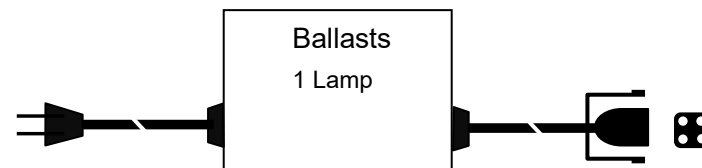

输出功率: 10W 输出功率范围: 4-11W 负载灯管: 1只

输出电流: 180mA 输出电流范围: 160-200 mA

辅助输出: 灯管亮灯输出, 绿色 LED 亮表示正常工作, 红色 LED 亮表示故障

输出特点: 非恒流、异常保护等

满足标准: 通过 CE

环境温度: -10°C~40°C 外壳最高温度: <70°C 湿度: 5-85%

外壳结构: 塑料、ABS 阻燃 外壳尺寸: 105\*60\*31mm 安装孔距: 底距 98\*54mm 侧距 88mm

链接方式: 输入 二相扁插头 (其他国家标准插头另定) 电线长度 1000mm

输出 四眼插头带防水皮碗, 电线长度 1000mm

外箱尺寸: 605\*270\*145mm 单只净重: 0.23KG 整箱数量: 40只 整箱重量: 9.5KG

配灯型号: TUV4W TUV6W TUV8W TUV10W

G4T5 G6T5 G8T5 LTC5 LTC7 LTC9 LTC11

应用领域: 水处理、空气净化、印刷、制药、医疗、食品、水族等