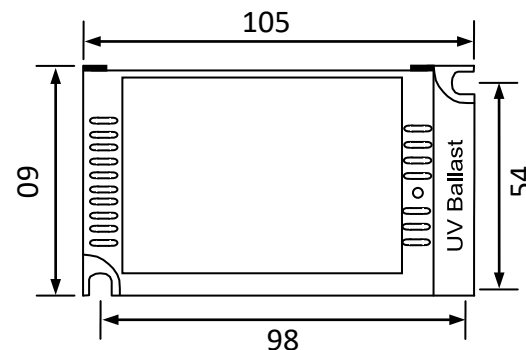

输出功率: 10W 输出功率范围: 4-11W 负载灯管: 1只

输出电流: 180mA 输出电流范围: 160-200 mA

辅助输出: 灯管亮灯输出, 绿色 LED 亮表示正常工作, 红色 LED 亮表示故障

输出特点: 非恒流、异常保护等

满足标准: 通过 CE

环境温度: -10°C~40°C 外壳最高温度: <70°C 湿度: 5-85%

外壳结构: 塑料、ABS 阻燃 外壳尺寸: 105\*60\*31mm 安装孔距: 底距 98\*54mm 侧距 88mm

链接方式: 输入 二相扁插头 (其他国家标准插头另定) 电线长度 1000mm

输出 四眼插头带防水皮碗, 电线长度 1000mm

外箱尺寸: 605\*270\*145mm 单只净重: 0.23KG 整箱数量: 40只 整箱重量: 9.5KG

配灯型号: TUV4W TUV6W TUV8W TUV10W

G4T5 G6T5 G8T5 LTC5 LTC7 LTC9 LTC11

应用领域: 水处理、空气净化、印刷、制药、医疗、食品、水族等