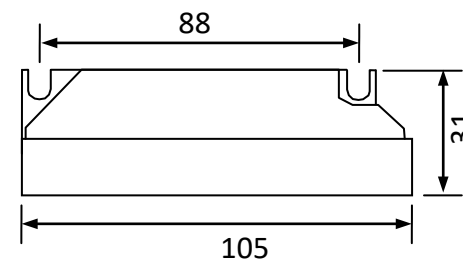

输出功率: 10W 输出功率范围: 4-11W 负载灯管: 1只

输出电流: 180mA 输出电流范围: 160-200 mA

辅助输出: 灯管亮灯输出, 绿色 LED 亮表示正常工作, 红色 LED 亮表示故障

输出特点: 非恒流、异常保护等

满足标准: 通过 CE

环境温度: -10°C~40°C 外壳最高温度: <70°C 湿度: 5-85%

外壳结构: 塑料、ABS 阻燃 外壳尺寸: 105\*60\*31mm 安装孔距: 底距 98\*54mm 侧距 88mm

链接方式: 输入 二相扁插头 (其他国家标准插头另定) 电线长度 1000mm

输出 四眼插头带防水皮碗, 电线长度 1000mm

外箱尺寸: 605\*270\*145mm 单只净重: 0.23KG 整箱数量: 40只 整箱重量: 9.5KG

配灯型号: TUV4W TUV6W TUV8W TUV10W

G4T5 G6T5 G8T5 LTC5 LTC7 LTC9 LTC11

应用领域: 水处理、空气净化、印刷、制药、医疗、食品、水族等