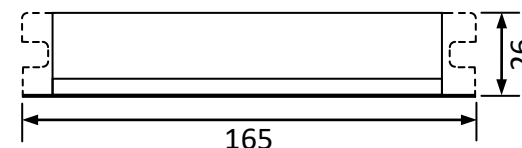

输入特点: 防雷、PF≥0.6、效率 η90%

输出功率: 10W 输出功率范围: 4-11W 负载灯管: 1 只

输出电流: 180mA 输出电流范围: 160-200mA

辅助输出: DC5V/5mA、用于 LED 指示

输出特性: 非恒流、异常保护等

满足标准: IP64 通过 CE

环境温度: -10-40°C 外壳最高温度: < 70°C 湿度: 5-85%

外壳结构: 铝、美式灌胶 外壳尺寸: 165*38*26mm 安装孔距: 160mm

链接方式: 0.5mm² 多股电线、长度 330mm、镇流器与灯管距离 < 1 米

外箱尺寸: 425*235*205mm 净重: 0.2KG/只 整箱: 50 只 整箱重量: 11KG

配灯型号: TUV4W TUV6W TUV8W TUV10W G4T5 G6T5 G8T5 LTC5 LTC7 LTC9 LTC11

尺寸: 165*38*26mm

北京豪本电子科技有限公司

地址: 北京市中关村科技园石景山园区实兴大街 30 号院 3 号楼