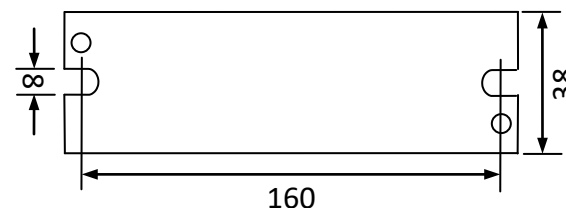

输入特点: 防雷、PF≥0.6、效率 η90%

输出功率: 10W 输出功率范围: 4-11W 负载灯管: 1 只

输出电流: 180mA 输出电流范围: 160-200mA

辅助输出: DC5V/5mA、用于 LED 指示

输出特性: 非恒流、异常保护等

满足标准: IP64 通过 CE

环境温度: -10-40°C 外壳最高温度: < 70°C 湿度: 5-85%

外壳结构: 铝、美式灌胶 外壳尺寸: 165*38*26mm 安装孔距: 160mm

链接方式: 0.5mm² 多股电线、长度 330mm、镇流器与灯管距离 < 1 米

外箱尺寸: 425*235*205mm 净重: 0.2KG/只 整箱: 50 只 整箱重量: 11KG

配灯型号: TUV4W TUV6W TUV8W TUV10W G4T5 G6T5 G8T5 LTC5 LTC7 LTC9 LTC11

尺寸: 165*38*26mm

北京豪本电子科技有限公司

地址: 北京市中关村科技园石景山园区实兴大街 30 号院 3 号楼