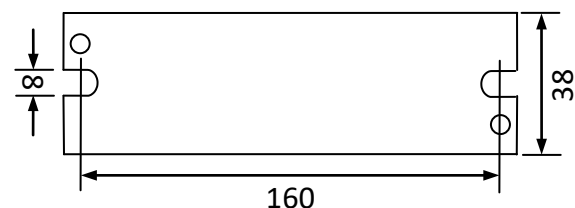

输入特点: 防雷、PF≥0.9、效率 η90%

输出功率: 48W 输出功率范围: 18-48W 负载灯管: 1 只

输出电流: 800mA 输出电流范围: 700-800mA

辅助输出: DC5V/5mA、用于 LED 指示

输出特性: 非恒流

满足标准: IP64 通过 CE

环境温度: -10—40℃ 外壳最高温度: < 70℃ 湿度: 5-85%

外壳结构: 铝、美式灌胶 外壳尺寸: 165*38*26mm 安装孔距: 160mm

链接方式: 0.5mm² 多股电线、长度 330mm、镇流器与灯管距离 < 1 米

外箱尺寸: 425*235*205mm 净重: 0.21KG/只 整箱: 50 只 整箱重量: 11KG

配灯型号: GPH212T5L/HO GPH287T5L/HO GPH357T5L/HO GPH436T5L/HO

应用领域: 污水处理、净水处理、废气处理、空气净化、印刷、制药、医疗、食品、水族等

尺寸: 165*38*26mm