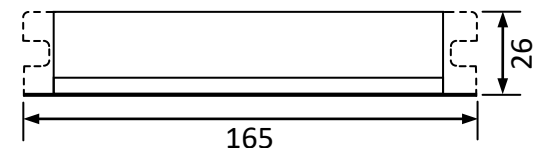

输入特点: 防雷、PF≥0.9、效率 η90%

输出功率: 48W 输出功率范围: 18-48W 负载灯管: 1 只

输出电流: 800mA 输出电流范围: 700-800mA

辅助输出: DC5V/5mA、用于 LED 指示

输出特性: 非恒流

满足标准: IP64 通过 CE

环境温度: -10—40℃ 外壳最高温度: < 70℃ 湿度: 5-85%

外壳结构: 铝、美式灌胶 外壳尺寸: 165*38*26mm 安装孔距: 160mm

链接方式: 0.5mm² 多股电线、长度 330mm、镇流器与灯管距离 < 1 米

外箱尺寸: 425*235*205mm 净重: 0.21KG/只 整箱: 50 只 整箱重量: 11KG

配灯型号: GPH212T5L/HO GPH287T5L/HO GPH357T5L/HO GPH436T5L/HO

应用领域: 污水处理、净水处理、废气处理、空气净化、印刷、制药、医疗、食品、水族等

尺寸: 165*38*26mm