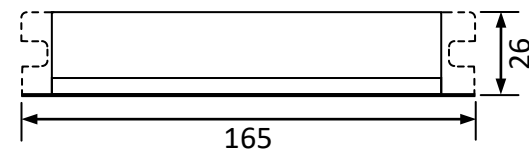

输入特点: 防雷、PF≥0.9、效率 η90%

输出功率: 40W 输出功率范围: 17-42W 负载灯管: 1 只

输出电流: 425mA 输出电流范围: 350-425mA

辅助输出: DC5V/5mA、用于 LED 指示

输出特性: 非恒流

满足标准: IP64 通过 CE

环境温度: -10—40℃ 外壳最高温度: < 70℃ 湿度: 5-85%

外壳结构: 铝、美式灌胶 外壳尺寸: 165*38*26mm 安装孔距: 160mm

链接方式: 0.5mm² 多股电线、长度 330mm、镇流器与灯管距离 < 1 米

外箱尺寸: 425*235*205mm 净重: 0.21KG/只 整箱: 50 只 整箱重量: 11KG

配灯型号: GPH357T5 GPH436T5 GPH550T5 GPH793T5 GPH843T5 G36T5L

TUV25T5 TUV30T5 TUV36T5

应用领域: 污水处理、净水处理、废气处理、空气净化、印刷、制药、医疗、食品、水族等