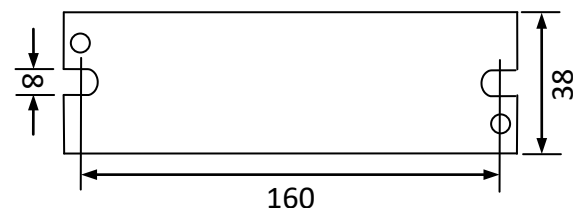

输入特点: 防雷、PF≥0.9、效率 η90%

输出功率: 40W 输出功率范围: 17-42W 负载灯管: 1 只

输出电流: 425mA 输出电流范围: 350-425mA

辅助输出: DC5V/5mA、用于 LED 指示

输出特性: 非恒流

满足标准: IP64 通过 CE

环境温度: -10—40℃ 外壳最高温度: < 70℃ 湿度: 5-85%

外壳结构: 铝、美式灌胶 外壳尺寸: 165*38*26mm 安装孔距: 160mm

链接方式: 0.5mm² 多股电线、长度 330mm、镇流器与灯管距离 < 1 米

外箱尺寸: 425*235*205mm 净重: 0.21KG/只 整箱: 50 只 整箱重量: 11KG

配灯型号: GPH357T5 GPH436T5 GPH550T5 GPH793T5 GPH843T5 G36T5L

TUV25T5 TUV30T5 TUV36T5

应用领域: 污水处理、净水处理、废气处理、空气净化、印刷、制药、医疗、食品、水族等