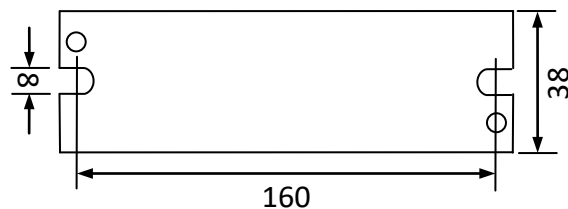

输出功率: 2\*20W 输出功率范围: 10-21W 负载灯管: 1 只

输出电流: 425mA 输出电流范围: 300-425mA

辅助输出: DC5V/5mA、用于 LED 指示

输出特性: 非恒流

满足标准: IP64 通过 CE

环境温度: -10—40℃ 外壳最高温度: <70℃ 湿度: 5-85%

外壳结构: 铝、美式灌胶 外壳尺寸: 165\*38\*26mm 安装孔距: 160mm

链接方式: 0.5mm² 多股电线、长度 330mm、镇流器与灯管距离 < 1 米

外箱尺寸: 425\*235\*205mm 净重: 0.2KG/只 整箱: 50 只 整箱重量: 11KG

配灯型号: GPH212T5 GPH287T5 GPH303T5 GPH436T5

TUV10T5 TUV11T5 TUV15T5 TUV16T5

尺寸: 165\*38\*26mm

北京豪本电子科技有限公司

地址: 北京市中关村科技园石景山园区实兴大街 30 号院 3 号楼

热线: 010-68837150 手机: 13901133015 (微信)