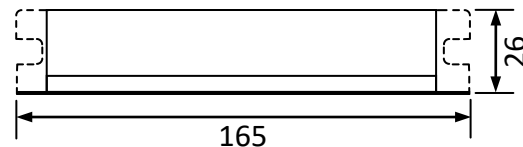

输出功率: 2\*20W 输出功率范围: 10-21W 负载灯管: 1 只

输出电流: 425mA 输出电流范围: 300-425mA

辅助输出: DC5V/5mA、用于 LED 指示

输出特性: 非恒流

满足标准: IP64 通过 CE

环境温度: -10—40℃ 外壳最高温度: <70℃ 湿度: 5-85%

外壳结构: 铝、美式灌胶 外壳尺寸: 165\*38\*26mm 安装孔距: 160mm

链接方式: 0.5mm² 多股电线、长度 330mm、镇流器与灯管距离 < 1 米

外箱尺寸: 425\*235\*205mm 净重: 0.2KG/只 整箱: 50 只 整箱重量: 11KG

配灯型号: GPH212T5 GPH287T5 GPH303T5 GPH436T5

TUV10T5 TUV11T5 TUV15T5 TUV16T5

尺寸: 165\*38\*26mm

北京豪本电子科技有限公司

地址: 北京市中关村科技园石景山园区实兴大街 30 号院 3 号楼

热线: 010-68837150 手机: 13901133015 (微信)