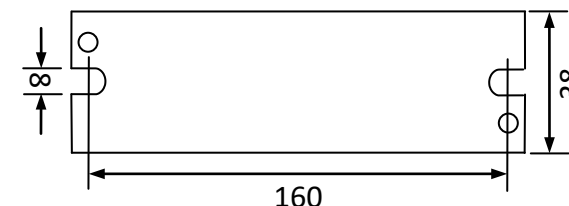

输入特点: 防雷、PF≥0.6、效率 η90%

输出功率: 20W 输出功率范围: 14-21W 负载灯管: 1 只

输出电流: 425mA 输出电流范围: 300-425mA

辅助输出: DC5V/5mA、用于 LED 指示

输出特性: 非恒流、异常保护等

满足标准: IP64 通过 CE

环境温度: -10-40℃ 外壳最高温度: <70℃ 湿度: 5-85%

外壳结构: 铝、美式灌胶 外壳尺寸: 165*38*26mm 安装孔距: 160mm

链接方式: 0.5mm² 多股电线、长度 330mm、镇流器与灯管距离<1 米

外箱尺寸: 425*235*205mm 净重: 0.18KG/只 整箱: 50 只 整箱重量: 9.5KG

配灯型号: GPH287T5 GPH303T5 GPH436T5 TUV15T5 TUV16T5

尺寸: 165*38*26mm

北京豪本电子有限公司

地址: 北京市中关村科技园石景山园区实兴大街 30 号院 3 号楼

热线: 010-68837150 手机: 13901133015 (微信)