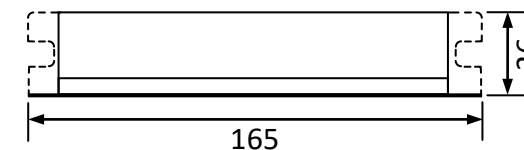

输入特点: 防雷、PF≥0.6、效率 η90%

输出功率: 20W 输出功率范围: 14-21W 负载灯管: 1 只

输出电流: 425mA 输出电流范围: 300-425mA

辅助输出: DC5V/5mA、用于 LED 指示

输出特性: 非恒流、异常保护等

满足标准: IP64 通过 CE

环境温度: -10-40℃ 外壳最高温度: <70℃ 湿度: 5-85%

外壳结构: 铝、美式灌胶 外壳尺寸: 165*38*26mm 安装孔距: 160mm

链接方式: 0.5mm² 多股电线、长度 330mm、镇流器与灯管距离<1 米

外箱尺寸: 425*235*205mm 净重: 0.18KG/只 整箱: 50 只 整箱重量: 9.5KG

配灯型号: GPH287T5 GPH303T5 GPH436T5 TUV15T5 TUV16T5

尺寸: 165*38*26mm

北京豪本电子有限公司

地址: 北京市中关村科技园石景山园区实兴大街 30 号院 3 号楼

热线: 010-68837150 手机: 13901133015 (微信)