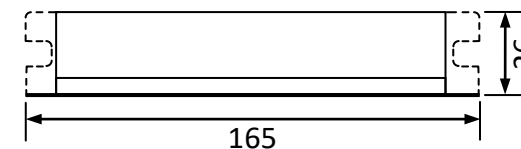

输入特点: 防雷、PF≥0.6、效率 η90%

输出功率: 30W 输出功率范围: 21-30W 负载灯管: 1 只

输出电流: 425mA 输出电流范围: 300-425mA

辅助输出: DC5V/5mA、用于 LED 指示

输出特性: 非恒流、异常保护等

满足标准: IP64 通过 CE

环境温度: -10—40℃ 外壳最高温度: < 70℃ 湿度: 5-85%

外壳结构: 铝、美式灌胶 外壳尺寸: 165*38*26mm 安装孔距: 160mm

链接方式: 0.5mm² 多股电线、长度 330mm、镇流器与灯管距离 < 1 米

外箱尺寸: 425*235*205mm 净重: 0.18KG/只 整箱: 50 只 整箱重量: 9.5KG

配灯型号: GPH436T5 GPH550T5 TUV25T5 TUV30T5

应用领域: 污水处理、净水处理、废气处理、空气净化、印刷、制药、医疗、食品、水族等

尺寸: 165*38*26mm

北京豪本电子有限公司

地址: 北京市中关村科技园石景山园区实兴大街 30 号院 3 号楼