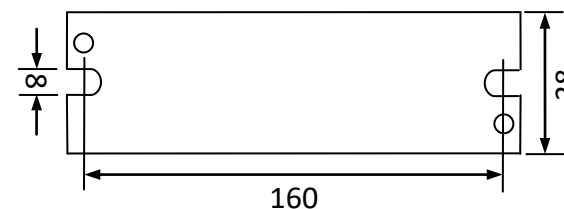

输入特点: 防雷、PF≥0.6、效率 η90%

输出功率: 30W 输出功率范围: 21-30W 负载灯管: 1 只

输出电流: 425mA 输出电流范围: 300-425mA

辅助输出: DC5V/5mA、用于 LED 指示

输出特性: 非恒流、异常保护等

满足标准: IP64 通过 CE

环境温度: -10—40℃ 外壳最高温度: < 70℃ 湿度: 5-85%

外壳结构: 铝、美式灌胶 外壳尺寸: 165*38*26mm 安装孔距: 160mm

链接方式: 0.5mm² 多股电线、长度 330mm、镇流器与灯管距离 < 1 米

外箱尺寸: 425*235*205mm 净重: 0.18KG/只 整箱: 50 只 整箱重量: 9.5KG

配灯型号: GPH436T5 GPH550T5 TUV25T5 TUV30T5

应用领域: 污水处理、净水处理、废气处理、空气净化、印刷、制药、医疗、食品、水族等

尺寸: 165*38*26mm

北京豪本电子有限公司

地址: 北京市中关村科技园石景山园区实兴大街 30 号院 3 号楼