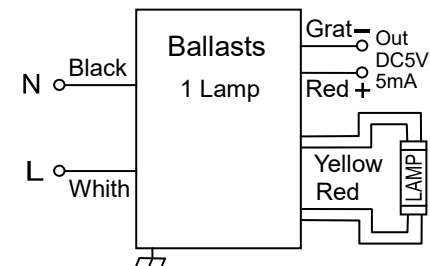

输入特点: 防雷、PF≥0.6、效率 η90%

输出功率: 30W 输出功率范围: 21-30W 负载灯管: 1 只

输出电流: 425mA 输出电流范围: 300-425mA

辅助输出: DC5V/5mA、用于 LED 指示

输出特性: 非恒流、异常保护等

满足标准: IP64 通过 CE

环境温度: -10—40℃ 外壳最高温度: < 70℃ 湿度: 5-85%

外壳结构: 铝、美式灌胶 外壳尺寸: 165*38*26mm 安装孔距: 160mm

链接方式: 0.5mm² 多股电线、长度 330mm、镇流器与灯管距离 < 1 米

外箱尺寸: 425*235*205mm 净重: 0.18KG/只 整箱: 50 只 整箱重量: 9.5KG

配灯型号: GPH436T5 GPH550T5 TUV25T5 TUV30T5

应用领域: 污水处理、净水处理、废气处理、空气净化、印刷、制药、医疗、食品、水族等

尺寸: 165*38*26mm

北京豪本电子有限公司

地址: 北京市中关村科技园石景山园区实兴大街 30 号院 3 号楼