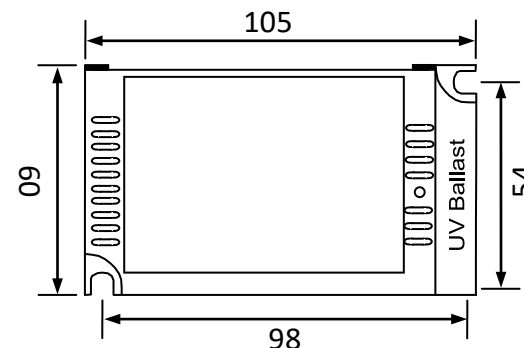

输入特点: 防雷、PF≥0.6、效率η90%

输出功率: 2*40W 输出功率范围: 2*36-42W 负载灯管: 1只

输出电流: 425mA 输出电流范围: 300-425 mA

辅助输出: 灯管亮灯输出, 绿色 LED 亮表示正常工作,

输出特点: 非恒流、异常保护等

满足标准: 通过 CE

环境温度: -10℃~40℃ 外壳最高温度: <70℃ 湿度: 5-85%

外壳结构: 塑料、ABS 阻燃 外壳尺寸: 105*60*31mm 安装孔距: 底距 98*54mm 侧距 88mm

链接方式: 输入 二相扁插头 (其他国家标准插头另定) 电线长度 1000mm

输出 四眼插头带防水皮碗, 电线长度 1000mm

外箱尺寸: 605*270*145mm 单只净重: 0.3KG 整箱数量: 32 只 整箱重量: 10KG

配灯型号: GPH793T5 GPH843T5 TUV36T5 TUVPL-L 36W G36T5

应用领域: 水处理、空气净化、印刷、制药、医疗、食品、水族等

尺寸: 105*60*31mm