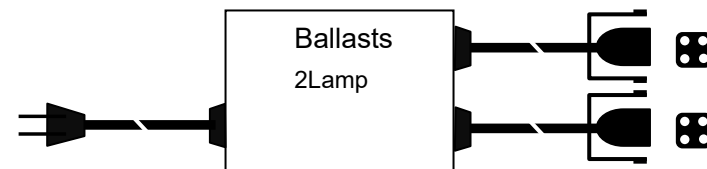

输入特点: 防雷、PF≥0.6、效率η90%

输出功率: 2*40W 输出功率范围: 2*36-42W 负载灯管: 1只

输出电流: 425mA 输出电流范围: 300-425 mA

辅助输出: 灯管亮灯输出, 绿色 LED 亮表示正常工作,

输出特点: 非恒流、异常保护等

满足标准: 通过 CE

环境温度: -10℃~40℃ 外壳最高温度: <70℃ 湿度: 5-85%

外壳结构: 塑料、ABS 阻燃 外壳尺寸: 105*60*31mm 安装孔距: 底距 98*54mm 侧距 88mm

链接方式: 输入 二相扁插头 (其他国家标准插头另定) 电线长度 1000mm

输出 四眼插头带防水皮碗, 电线长度 1000mm

外箱尺寸: 605*270*145mm 单只净重: 0.3KG 整箱数量: 32 只 整箱重量: 10KG

配灯型号: GPH793T5 GPH843T5 TUV36T5 TUVPL-L 36W G36T5

应用领域: 水处理、空气净化、印刷、制药、医疗、食品、水族等

尺寸: 105*60*31mm