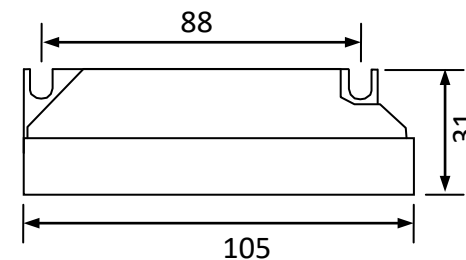

输入特点: 防雷、PF≥0.6、效率η90%

输出功率: 2*40W 输出功率范围: 2*36-42W 负载灯管: 1只

输出电流: 425mA 输出电流范围: 300-425 mA

辅助输出: 灯管亮灯输出, 绿色 LED 亮表示正常工作,

输出特点: 非恒流、异常保护等

满足标准: 通过 CE

环境温度: -10℃~40℃ 外壳最高温度: <70℃ 湿度: 5-85%

外壳结构: 塑料、ABS 阻燃 外壳尺寸: 105*60*31mm 安装孔距: 底距 98*54mm 侧距 88mm

链接方式: 输入 二相扁插头 (其他国家标准插头另定) 电线长度 1000mm

输出 四眼插头带防水皮碗, 电线长度 1000mm

外箱尺寸: 605*270*145mm 单只净重: 0.3KG 整箱数量: 32 只 整箱重量: 10KG

配灯型号: GPH793T5 GPH843T5 TUV36T5 TUVPL-L 36W G36T5

应用领域: 水处理、空气净化、印刷、制药、医疗、食品、水族等

尺寸: 105*60*31mm