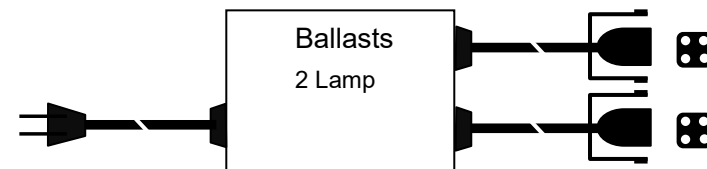

PY85-425-2-30 (快速启动)

一体式、紫外线电子镇流器

技术规格书

产品型号: PY85-425-2-30 (230) 输入电压: AC220V±10% 订货编号: 85Y230425230L

产品型号: PY85-425-2-30 (110) 输入电压: AC110V±10% 订货编号: 85Y110425230L

启动方式: 快速启动, 启动时间 < 1S

输入电流: 0.36A@230V 0.76A@110V 电源频率: 50/60Hz

输入特点: 防雷、PF≥0.6、效率 η90%

输出功率: 2*30W 输出功率范围: 2*21-30W 负载灯管: 2只

输出电流: 425mA 输出电流范围: 300-425 mA

辅助输出: 灯管亮灯输出, 绿色 LED 亮表示正常工作,

输出特点: 非恒流、异常保护等

满足标准: 通过 CE

环境温度: -10℃~40℃ 外壳最高温度: <70℃ 湿度: 5-85%

外壳结构: 塑料、ABS 阻燃 外壳尺寸: 105*60*31mm 安装孔距: 底距 98*54mm 侧距 88mm

链接方式: 输入 二相扁插头 (其他国家标准插头另定) 电线长度 1000mm

输出 四眼插头带防水皮碗, 电线长度 1000mm

外箱尺寸: 605*270*145mm 单只净重: 0.3KG 整箱数量: 32只 整箱重量: 10KG

配灯型号: GPH436T5 GPH550T5 TUV25T5 TUV30T5

应用领域: 水处理、空气净化、印刷、制药、医疗、食品、水族等

尺寸: 105*60*31mm