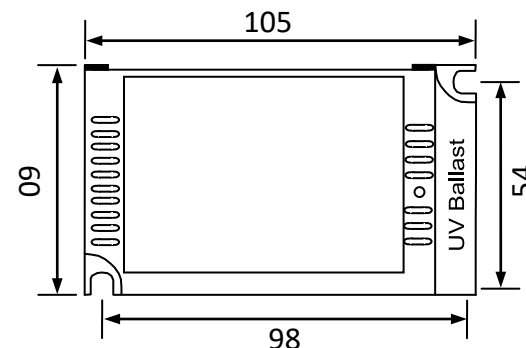

输入特点: 防雷、PF≥0.6、效率 η90%

输出功率: 2*30W 输出功率范围: 2*21-30W 负载灯管: 2只

输出电流: 425mA 输出电流范围: 300-425 mA

辅助输出: 灯管亮灯输出, 绿色 LED 亮表示正常工作,

输出特点: 非恒流、异常保护等

满足标准: 通过 CE

环境温度: -10℃~40℃ 外壳最高温度: <70℃ 湿度: 5-85%

外壳结构: 塑料、ABS 阻燃 外壳尺寸: 105*60*31mm 安装孔距: 底距 98*54mm 侧距 88mm

链接方式: 输入 二相扁插头 (其他国家标准插头另定) 电线长度 1000mm

输出 四眼插头带防水皮碗, 电线长度 1000mm

外箱尺寸: 605*270*145mm 单只净重: 0.3KG 整箱数量: 32只 整箱重量: 10KG

配灯型号: GPH436T5 GPH550T5 TUV25T5 TUV30T5

应用领域: 水处理、空气净化、印刷、制药、医疗、食品、水族等

尺寸: 105*60*31mm