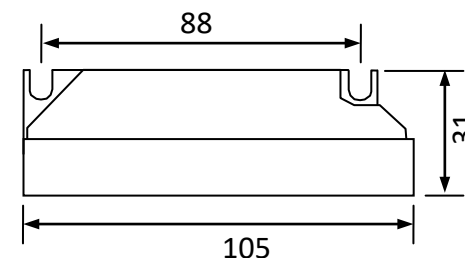

输入特点: 防雷、PF≥0.6、效率 η90%

输出功率: 2*30W 输出功率范围: 2*21-30W 负载灯管: 2只

输出电流: 425mA 输出电流范围: 300-425 mA

辅助输出: 灯管亮灯输出, 绿色 LED 亮表示正常工作,

输出特点: 非恒流、异常保护等

满足标准: 通过 CE

环境温度: -10℃~40℃ 外壳最高温度: <70℃ 湿度: 5-85%

外壳结构: 塑料、ABS 阻燃 外壳尺寸: 105*60*31mm 安装孔距: 底距 98*54mm 侧距 88mm

链接方式: 输入 二相扁插头 (其他国家标准插头另定) 电线长度 1000mm

输出 四眼插头带防水皮碗, 电线长度 1000mm

外箱尺寸: 605*270*145mm 单只净重: 0.3KG 整箱数量: 32只 整箱重量: 10KG

配灯型号: GPH436T5 GPH550T5 TUV25T5 TUV30T5

应用领域: 水处理、空气净化、印刷、制药、医疗、食品、水族等

尺寸: 105*60*31mm