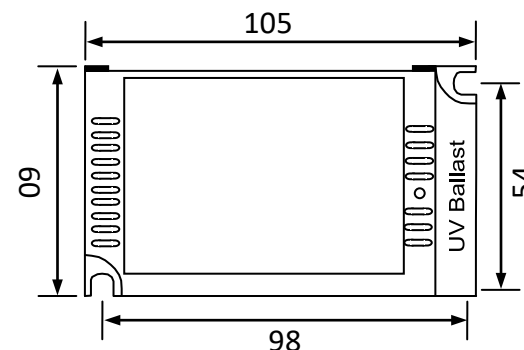

输入特点: 防雷、PF≥0.6、效率 η90%

输出功率: 2*10W 输出功率范围: 2*4-11W 负载灯管: 2 只

输出电流: 180mA 输出电流范围: 160-200 mA

辅助输出: 灯管亮灯输出, 绿色 LED 亮表示正常工作,

输出特点: 非恒流、异常保护等

满足标准: 通过 CE

环境温度: -10℃~40℃ 外壳最高温度: < 70℃ 湿度: 5-85%

外壳结构: 塑料、ABS 阻燃 外壳尺寸: 105*60*31mm 安装孔距: 底距 98*54mm 侧距 88mm

链接方式: 输入 二相扁插头 (其他国家标准插头另定) 电线长度 1000mm

输出 四眼插头带防水皮碗, 电线长度 1000mm

外箱尺寸: 605*270*145mm 单只净重: 0.3KG 整箱数量: 32 只 整箱重量: 10KG

配灯型号: TUV4W TUV6W TUV8W TUV10W

G4T5 G6T5 G8T5 LTC5 LTC7 LTC9 LTC11

应用领域: 水处理、空气净化、印刷、制药、医疗、食品、水族等