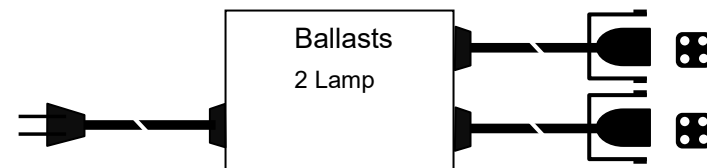

输入特点: 防雷、PF≥0.6、效率 η90%

输出功率: 2*10W 输出功率范围: 2*4-11W 负载灯管: 2 只

输出电流: 180mA 输出电流范围: 160-200 mA

辅助输出: 灯管亮灯输出, 绿色 LED 亮表示正常工作,

输出特点: 非恒流、异常保护等

满足标准: 通过 CE

环境温度: -10℃~40℃ 外壳最高温度: < 70℃ 湿度: 5-85%

外壳结构: 塑料、ABS 阻燃 外壳尺寸: 105*60*31mm 安装孔距: 底距 98*54mm 侧距 88mm

链接方式: 输入 二相扁插头 (其他国家标准插头另定) 电线长度 1000mm

输出 四眼插头带防水皮碗, 电线长度 1000mm

外箱尺寸: 605*270*145mm 单只净重: 0.3KG 整箱数量: 32 只 整箱重量: 10KG

配灯型号: TUV4W TUV6W TUV8W TUV10W

G4T5 G6T5 G8T5 LTC5 LTC7 LTC9 LTC11

应用领域: 水处理、空气净化、印刷、制药、医疗、食品、水族等