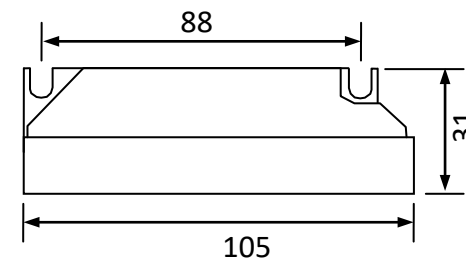

输入特点: 防雷、PF≥0.6、效率 η90%

输出功率: 2*10W 输出功率范围: 2*4-11W 负载灯管: 2 只

输出电流: 180mA 输出电流范围: 160-200 mA

辅助输出: 灯管亮灯输出, 绿色 LED 亮表示正常工作,

输出特点: 非恒流、异常保护等

满足标准: 通过 CE

环境温度: -10℃~40℃ 外壳最高温度: < 70℃ 湿度: 5-85%

外壳结构: 塑料、ABS 阻燃 外壳尺寸: 105*60*31mm 安装孔距: 底距 98*54mm 侧距 88mm

链接方式: 输入 二相扁插头 (其他国家标准插头另定) 电线长度 1000mm

输出 四眼插头带防水皮碗, 电线长度 1000mm

外箱尺寸: 605*270*145mm 单只净重: 0.3KG 整箱数量: 32 只 整箱重量: 10KG

配灯型号: TUV4W TUV6W TUV8W TUV10W

G4T5 G6T5 G8T5 LTC5 LTC7 LTC9 LTC11

应用领域: 水处理、空气净化、印刷、制药、医疗、食品、水族等