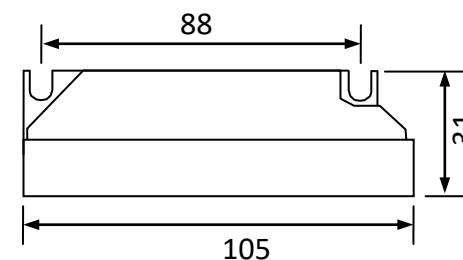

输入特点: 防雷、PF≥0.6、效率 η90%

输出功率: 2*12W 输出功率范围: 2*6-12W 负载灯管: 2 只

输出电流: 425mA 输出电流范围: 300-425 mA

辅助输出: 灯管亮灯输出, 绿色 LED 亮表示正常工作,

输出特点: 非恒流、异常保护等

满足标准: 通过 CE

环境温度: -10℃~40℃ 外壳最高温度: < 70℃ 湿度: 5-85%

外壳结构: 塑料、ABS 阻燃 外壳尺寸: 105*60*31mm 安装孔距: 底距 98*54mm 侧距 88mm

链接方式: 输入 二相扁插头 (其他国家标准插头另定) 电线长度 1000mm

输出 四眼插头带防水皮碗, 电线长度 1000mm

外箱尺寸: 605*270*145mm 单只净重: 0.3KG 整箱数量: 32 只 整箱重量: 10KG

配灯型号: GPH118T5L GPH150T5L GPH212T5L TUV11

应用领域: 水处理、空气净化、印刷、制药、医疗、食品、水族等

尺寸: 105*60*31mm