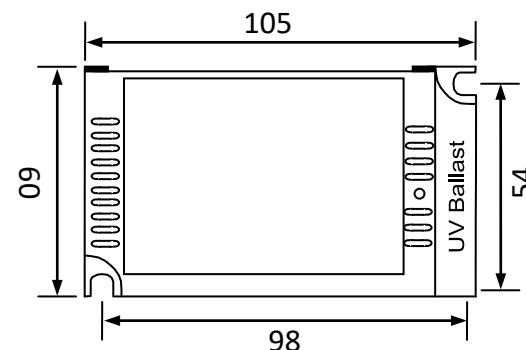

输入特点: 防雷、PF≥0.6、效率 η90%

输出功率: 2*12W 输出功率范围: 2*6-12W 负载灯管: 2 只

输出电流: 425mA 输出电流范围: 300-425 mA

辅助输出: 灯管亮灯输出, 绿色 LED 亮表示正常工作,

输出特点: 非恒流、异常保护等

满足标准: 通过 CE

环境温度: -10℃~40℃ 外壳最高温度: < 70℃ 湿度: 5-85%

外壳结构: 塑料、ABS 阻燃 外壳尺寸: 105*60*31mm 安装孔距: 底距 98*54mm 侧距 88mm

链接方式: 输入 二相扁插头 (其他国家标准插头另定) 电线长度 1000mm

输出 四眼插头带防水皮碗, 电线长度 1000mm

外箱尺寸: 605*270*145mm 单只净重: 0.3KG 整箱数量: 32 只 整箱重量: 10KG

配灯型号: GPH118T5L GPH150T5L GPH212T5L TUV11

应用领域: 水处理、空气净化、印刷、制药、医疗、食品、水族等

尺寸: 105*60*31mm