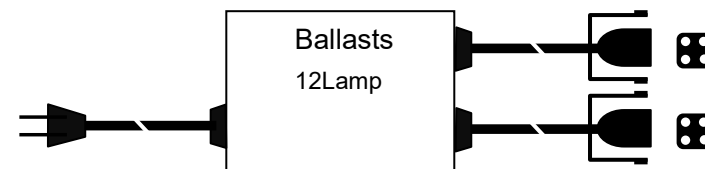

输入特点: 防雷、PF≥0.6、效率 η90%

输出功率: 2*12W 输出功率范围: 2*6-12W 负载灯管: 2 只

输出电流: 425mA 输出电流范围: 300-425 mA

辅助输出: 灯管亮灯输出, 绿色 LED 亮表示正常工作,

输出特点: 非恒流、异常保护等

满足标准: 通过 CE

环境温度: -10℃~40℃ 外壳最高温度: < 70℃ 湿度: 5-85%

外壳结构: 塑料、ABS 阻燃 外壳尺寸: 105*60*31mm 安装孔距: 底距 98*54mm 侧距 88mm

链接方式: 输入 二相扁插头 (其他国家标准插头另定) 电线长度 1000mm

输出 四眼插头带防水皮碗, 电线长度 1000mm

外箱尺寸: 605*270*145mm 单只净重: 0.3KG 整箱数量: 32 只 整箱重量: 10KG

配灯型号: GPH118T5L GPH150T5L GPH212T5L TUV11

应用领域: 水处理、空气净化、印刷、制药、医疗、食品、水族等

尺寸: 105*60*31mm