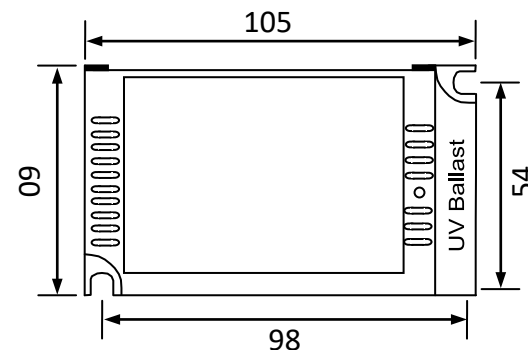

输出特点: 非恒流、异常保护等。满足标准: 通过 CE 。

环境温度: -10°C~40°C 外壳最高温度: <70°C 湿度: 5-85%

外壳结构: 塑料、ABS 阻燃 外壳尺寸: 105*60*31mm 安装孔距: 底距 98*54mm 侧距 88mm

链接方式: 输入 二相扁插头 (其他国家标准插头另定) 电线长度 1000mm

输出 四眼插头带防水皮碗, 电线长度 1000mm

外箱尺寸: 605*270*145mm 单只净重: 0.27KG 整箱数量: 40 只 整箱重量: 11KG

配灯型号: GPH793/846/893/1000T5L/HO GHO36T5L TUV75T5HO TUV95WHOPL-L TL100W

应用领域: 水处理、空气净化、印刷、制药、医疗、食品、水族等

尺寸: 105*60*31mm

北京豪本电子有限公司

地址: 北京市中关村科技园石景山园区实兴大街 30 号院 3 号楼

热线: 010-68837150 手机: 13901133015 (微信)

中国·豪本电子有限公司