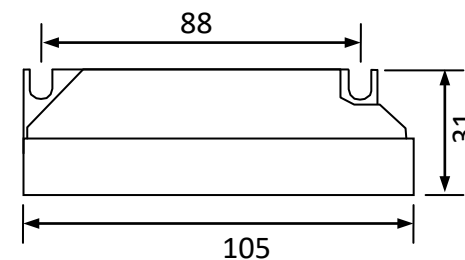

输出特点: 非恒流、异常保护等。满足标准: 通过 CE 。

环境温度: -10°C~40°C 外壳最高温度: <70°C 湿度: 5-85%

外壳结构: 塑料、ABS 阻燃 外壳尺寸: 105*60*31mm 安装孔距: 底距 98*54mm 侧距 88mm

链接方式: 输入 二相扁插头 (其他国家标准插头另定) 电线长度 1000mm

输出 四眼插头带防水皮碗, 电线长度 1000mm

外箱尺寸: 605*270*145mm 单只净重: 0.27KG 整箱数量: 40 只 整箱重量: 11KG

配灯型号: GPH793/846/893/1000T5L/HO GHO36T5L TUV75T5HO TUV95WHOPL-L TL100W

应用领域: 水处理、空气净化、印刷、制药、医疗、食品、水族等

尺寸: 105*60*31mm

北京豪本电子有限公司

地址: 北京市中关村科技园石景山园区实兴大街 30 号院 3 号楼

热线: 010-68837150 手机: 13901133015 (微信)

中国·豪本电子有限公司