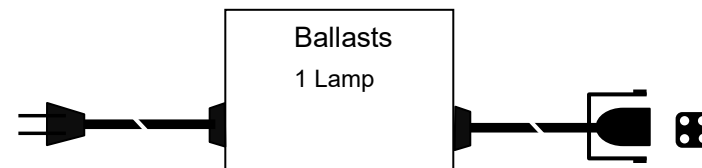

输入电流: 0.65A@230V 1.35A@110V 电源频率: 50/60Hz

输入特点: 防雷、PF≥0.6、效率 η90%

输出功率: 100W 输出功率范围: 72-100W 负载灯管: 1 只

输出电流: 800mA 输出电流范围: 600-800 mA

辅助输出: 灯管亮灯输出, 绿色 LED 亮表示正常工作, 红色 LED 亮表示故障同时嘟嘟报警器声音。

灯管亮灯镇流器与灯管寿命开始计时, 触碰一次可打开或关闭显示器, 灯运行 8000 小时后, 显示屏闪烁, 按住按钮 5 秒钟灯管寿命计时快速归零或 600 秒后自动归零。

输出特点: 非恒流、异常保护等。满足标准: 通过 CE 。

环境温度: -10°C~40°C 外壳最高温度: <70°C 湿度: 5-85%

外壳结构: 塑料、ABS 阻燃 外壳尺寸: 105*60*31mm 安装孔距: 底距 98*54mm 侧距 88mm

链接方式: 输入 二相扁插头 (其他国家标准插头另定) 电线长度 1000mm

输出 四眼插头带防水皮碗, 电线长度 1000mm

外箱尺寸: 605*270*145mm 单只净重: 0.27KG 整箱数量: 40 只 整箱重量: 11KG

配灯型号: GPH793/846/893/1000T5L/HO GHO36T5L TUV75T5HO TUV95WHOPL-L TL100W

应用领域: 水处理、空气净化、印刷、制药、医疗、食品、水族等

尺寸: 105*60*31mm

北京豪本电子有限公司

地址: 北京市中关村科技园石景山园区实兴大街 30 号院 3 号楼

热线: 010-68837150 手机: 13901133015 (微信)

中国·豪本电子有限公司